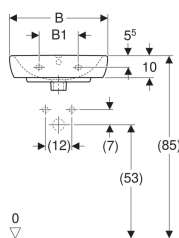

## Рукомийник Geberit Selnova Square

Приклад зображення

- Можливе встановлення на стільницю

### Обсяг поставки

- Рукомийники

Арт. №	Колір / п оверхня	Отвір для змішувача	Перелив	B	B1	B2	B3	Ширин а ш афки	H	H1	T	T1	T2	T3	T4	
500.322.01.7	Білий	В центрі	Видимий	45 см	18 см	40 см	22.5 см	37.6 см	16 см	11 см	35 см	18 см	21.5 см	5.5 см	12.5 см	Новий
500.310.01.7	Білий	В центрі	Видимий	50 см	23 см	44.5 см	25 см	41.8 см	17 см	12 см	42 см	20 см	27.5 см	6.5 см	13.5 см	Новий
500.301.01.7	Білий	без	Видимий	50 см	23 см	44.5 см	- см	41.8 см	17 см	12 см	42 см	20 см	27.5 см	- см	- см	Новий

### Приладдя

- Сифон пляшковий Geberit для умивальника, горизонтальний випуск
- Комплект кріплення Geberit для рукомийника

- Напів'єдестал Geberit Selnova тільки для рукомийника 50 см
- Напів'єдестал Geberit Selnova Square тільки для рукомийника 45 см