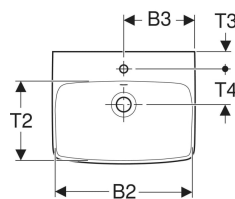

## Рукомийник Geberit Selnova Square

Приклад зображення

- Можливе встановлення на стільницю

### Обсяг поставки

- Рукомийники

Арт. №	Колір / п оверхня	Отвір для змішувача	Перелив	B	B1	B2	B3	Ширин а ш афки	H	H1	T	T1	T2	T3	T4	
500.322.01.7	Білий	В центрі	Видимий	45 см	18 см	40 см	22.5 см	37.6 см	16 см	11 см	35 см	18 см	21.5 см	5.5 см	12.5 см	Новий
500.310.01.7	Білий	В центрі	Видимий	50 см	23 см	44.5 см	25 см	41.8 см	17 см	12 см	42 см	20 см	27.5 см	6.5 см	13.5 см	Новий
500.301.01.7	Білий	без	Видимий	50 см	23 см	44.5 см	- см	41.8 см	17 см	12 см	42 см	20 см	27.5 см	- см	- см	Новий

### Приладдя

- Сифон пляшковий Geberit для умивальника, горизонтальний випуск
- Комплект кріплення Geberit для рукомийника

- Напів'єдестал Geberit Selnova тільки для рукомийника 50 см
- Напів'єдестал Geberit Selnova Square тільки для рукомийника 45 см