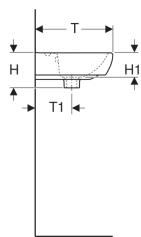

## Рукомийник Geberit Selnova Square

Приклад зображення

- Можливе встановлення на стільницю

### Характеристики

- Можлива комбінація з напів'єдесталом
- Може комбінуватись з п'єдесталом

### Обсяг поставки

- Рукомийники

Арт. №	Колір / п оверхня	Отвір для змішувача	Перелив	B	B1	B2	B3	Ширин а ш афки	H	H1	T	T1	T2	T3	T4	
500.322.01.7	Білий	В центрі	Видимий	45 см	18 см	40 см	22.5 см	37.6 см	16 см	11 см	35 см	18 см	21.5 см	5.5 см	12.5 см	Новий
500.310.01.7	Білий	В центрі	Видимий	50 см	23 см	44.5 см	25 см	41.8 см	17 см	12 см	42 см	20 см	27.5 см	6.5 см	13.5 см	Новий
500.301.01.7	Білий	без	Видимий	50 см	23 см	44.5 см	- см	41.8 см	17 см	12 см	42 см	20 см	27.5 см	- см	- см	Новий