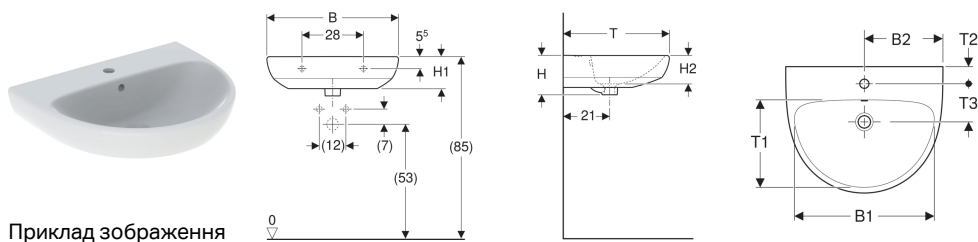

Умивальник Geberit Selnova

Приклад зображення

Характеристики

- Можлива комбінація з напів'єдесталом
- Може комбінуватись з п'єдесталом

Технічні дані

Матеріал | Сантехнічний фарфор

Обсяг поставки

- Умивальник

Арт. №	Колір / по верхня	Отвір для зм ішувача	Перелив	B	B1	B2	H	H1	H2	T	T1	T2	T3	
500.304.01.7	Білий	без	Видимий	55 см	47.5 см	- см	18 см	14.5 см	12 см	44 см	29 см	- см	- см	Новий
500.315.01.7	Білий	В центрі	Видимий	55 см	47.5 см	27.5 см	18 см	14.5 см	13 см	44 см	29 см	6.5 см	14.5 см	Новий
500.305.01.7	Білий	В центрі	Видимий	60 см	53.5 см	30 см	18 см	14.5 см	12 см	48 см	33 см	6.5 см	14.5 см	Новий
500.297.01.7	Білий	В центрі	Видимий	65 см	58 см	32.5 см	18.5 см	15 см	13.5 см	50 см	35 см	6.5 см	14.5 см	Новий

Приладдя

- Сифон пляшковий Geberit для умивальника, горизонтальний випуск
- Комплект кріплення Geberit для умивальника