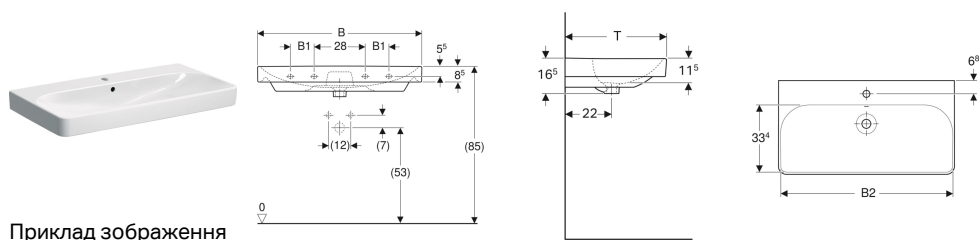

Умивальник Geberit Smyle Square

Приклад зображення

Характеристики

- Можливе встановлення на стільницю

Технічні дані

Матеріал

Сантехнічний фарфор

Арт. №	Колір / по верхня	Отвір для змшувача	Перелив	B	B1	B2	Ширина ш афки	H	T	Точки кріплення
500.259.01.1	Білий	В центрі	Видимий	55 см	- см	51.8 см	53.6 см	16.5 см	44 см	2
500.229.01.1	Білий	В центрі	Видимий	60 см	- см	56.8 см	58.4 см	16.5 см	48 см	2
500.249.01.1	Білий	В центрі	Видимий	75 см	- см	71.5 см	73.4 см	16.5 см	48 см	2
500.251.01.1	Білий	В центрі	Видимий	90 см	13 см	86.8 см	88.4 см	16.5 см	48 см	4
500.250.01.1	Білий	без	Видимий	90 см	13 см	86.8 см	88.4 см	16.5 см	48 см	4
500.252.01.1	Білий	Зліва і справа	Видимий	90 см	13 см	86.8 см	88.4 см	16.5 см	48 см	4
500.253.01.1	Білий	Зліва і справа	Видимий	120 см	28 см	116.8 см	118.4 см	16.5 см	48 см	4
500.226.01.1	Білий	В центрі	Видимий	120 см	28 см	116.8 см	118.4 см	16.5 см	48 см	4
500.225.01.1	Білий	без	Видимий	120 см	28 см	116.8 см	118.4 см	16.5 см	48 см	4

Приладдя

- Донний клапан Geberit, компактна модель, тонкий дизайн, із зовнішньою кришкою клапана з натискним механізмом
- Відвід для умивальника Geberit компактна модель, тонкий дизайн, із зовнішньою кришкою зливного отвору з кнопкою
- Сифон пляшковий Geberit для умивальника, горизонтальний випуск
- Сифон пляшковий Geberit для умивальника, компактна модель, горизонтальний випуск
- Комплект кріплення Geberit для умивальника