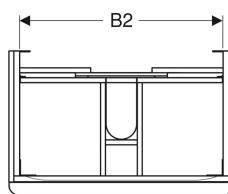

Характеристики

- Сертифіковано FSC™ C134279
- Підвісний
- З двома шухлядами
- Ручка для відкривання
- Шухляда з системою плавного закривання
- Вологостійка

- Рамка шухляди з металу
- Поставляється в попередньо зібраному стані

Технічні дані

Матеріал	Тришарова ДСП високої щільності
Максимальне навантаження шухляди	30 кг

Обсяг поставки

- Шафка для умивальника
- Комплект кріплень

Арт. №	Колір / поверхня	B	B1	B2	Ширина умивальника	H	T
500.353.00.1	Корпус та фасад: білий / покриття високоглянцевий Ручка: білий / з матовим порошковим покриттям	73.4 см	68.5 см	66.4 см	75 см	61.7 см	47 см
500.354.00.1	Корпус та фасад: білий / покриття високоглянцевий Ручка: білий / з матовим порошковим покриттям	88.4 см	83.5 см	81.4 см	90 см	61.7 см	47 см
500.355.00.1	Корпус та фасад: білий / покриття високоглянцевий Ручка: білий / з матовим порошковим покриттям	118.4 см	113.5 см	111.4 см	120 см	61.7 см	47 см
500.352.00.1	Корпус та фасад: білий / покриття високоглянцевий Ручка: білий / з матовим порошковим покриттям	58.4 см	53.5 см	51.4 см	60 см	61.7 см	47 см
500.352.ЖК.1 *	Корпус та фасад: лава / покриття матовий Ручка: лава / з матовим порошковим покриттям	58.4 см	53.5 см	51.4 см	60 см	61.7 см	47 см
500.353.ЖК.1 *	Корпус та фасад: лава / покриття матовий Ручка: лава / з матовим порошковим покриттям	73.4 см	68.5 см	66.4 см	75 см	61.7 см	47 см
500.354.ЖК.1 *	Корпус та фасад: лава / покриття матовий Ручка: лава / з матовим порошковим покриттям	88.4 см	83.5 см	81.4 см	90 см	61.7 см	47 см
500.355.ЖК.1 *	Корпус та фасад: лава / покриття матовий Ручка: лава / з матовим порошковим покриттям	118.4 см	113.5 см	111.4 см	120 см	61.7 см	47 см
500.352.ЖЛ.1 *	Корпус та фасад: пісочно-сірий / покриття високоглянцевий Ручка: пісочно-сірий / з матовим порошковим покриттям	58.4 см	53.5 см	51.4 см	60 см	61.7 см	47 см
500.353.ЖЛ.1 *	Корпус та фасад: пісочно-сірий / покриття високоглянцевий Ручка: пісочно-сірий / з матовим порошковим покриттям	73.4 см	68.5 см	66.4 см	75 см	61.7 см	47 см
500.354.ЖЛ.1 *	Корпус та фасад: пісочно-сірий / покриття високоглянцевий Ручка: пісочно-сірий / з матовим порошковим покриттям	88.4 см	83.5 см	81.4 см	90 см	61.7 см	47 см