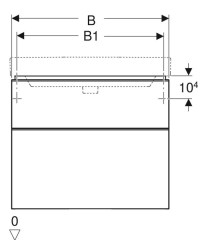

Характеристики

- Сертифіковано FSC™ C134279
- Підвісний
- З двома шухлядами
- Ручка для відкривання
- Шухляда з системою плавного закривання
- Вологостійка

- Рамка шухляди з металу
- Поставляється в попередньо зібраному стані

Технічні дані

Матеріал	Тришарова ДСП високої щільності
Максимальне навантаження шухляди	30 кг

Обсяг поставки

- Шафка для умивальника
- Комплект кріплень

Арт. №	Колір / поверхня	B	B1	B2	Ширина умивальника	H	T
500.353.00.1	Корпус та фасад: білий / покриття високоглянцевий Ручка: білий / з матовим порошковим покриттям	73.4 см	68.5 см	66.4 см	75 см	61.7 см	47 см
500.354.00.1	Корпус та фасад: білий / покриття високоглянцевий Ручка: білий / з матовим порошковим покриттям	88.4 см	83.5 см	81.4 см	90 см	61.7 см	47 см
500.355.00.1	Корпус та фасад: білий / покриття високоглянцевий Ручка: білий / з матовим порошковим покриттям	118.4 см	113.5 см	111.4 см	120 см	61.7 см	47 см
500.352.00.1	Корпус та фасад: білий / покриття високоглянцевий Ручка: білий / з матовим порошковим покриттям	58.4 см	53.5 см	51.4 см	60 см	61.7 см	47 см
500.352.ЖК.1 *	Корпус та фасад: лава / покриття матовий Ручка: лава / з матовим порошковим покриттям	58.4 см	53.5 см	51.4 см	60 см	61.7 см	47 см
500.353.ЖК.1 *	Корпус та фасад: лава / покриття матовий Ручка: лава / з матовим порошковим покриттям	73.4 см	68.5 см	66.4 см	75 см	61.7 см	47 см
500.354.ЖК.1 *	Корпус та фасад: лава / покриття матовий Ручка: лава / з матовим порошковим покриттям	88.4 см	83.5 см	81.4 см	90 см	61.7 см	47 см
500.355.ЖК.1 *	Корпус та фасад: лава / покриття матовий Ручка: лава / з матовим порошковим покриттям	118.4 см	113.5 см	111.4 см	120 см	61.7 см	47 см
500.352.ЖЛ.1 *	Корпус та фасад: пісочно-сірий / покриття високоглянцевий Ручка: пісочно-сірий / з матовим порошковим покриттям	58.4 см	53.5 см	51.4 см	60 см	61.7 см	47 см
500.353.ЖЛ.1 *	Корпус та фасад: пісочно-сірий / покриття високоглянцевий Ручка: пісочно-сірий / з матовим порошковим покриттям	73.4 см	68.5 см	66.4 см	75 см	61.7 см	47 см
500.354.ЖЛ.1 *	Корпус та фасад: пісочно-сірий / покриття високоглянцевий Ручка: пісочно-сірий / з матовим порошковим покриттям	88.4 см	83.5 см	81.4 см	90 см	61.7 см	47 см