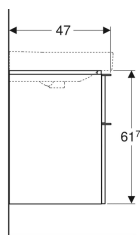

Характеристики

- Сертифіковано FSC™ C134279
- Підвісний
- З двома шухлядами
- Ручка для відкривання
- Шухляда з системою плавного закривання
- Вологостійка

- Рамка шухляди з металу
- Поставляється в попередньо зібраному стані

Технічні дані

Матеріал	Тришарова ДСП високої щільності
Максимальне навантаження шухляди	30 кг

Обсяг поставки

- Шафка для умивальника
- Комплект кріплень

Арт. №	Колір / поверхня	B	B1	B2	Ширина умивальника	H	T
500.353.00.1	Корпус та фасад: білий / покриття високоглянцевий Ручка: білий / з матовим порошковим покриттям	73.4 см	68.5 см	66.4 см	75 см	61.7 см	47 см
500.354.00.1	Корпус та фасад: білий / покриття високоглянцевий Ручка: білий / з матовим порошковим покриттям	88.4 см	83.5 см	81.4 см	90 см	61.7 см	47 см
500.355.00.1	Корпус та фасад: білий / покриття високоглянцевий Ручка: білий / з матовим порошковим покриттям	118.4 см	113.5 см	111.4 см	120 см	61.7 см	47 см
500.352.00.1	Корпус та фасад: білий / покриття високоглянцевий Ручка: білий / з матовим порошковим покриттям	58.4 см	53.5 см	51.4 см	60 см	61.7 см	47 см
500.352.ЖК.1 *	Корпус та фасад: лава / покриття матовий Ручка: лава / з матовим порошковим покриттям	58.4 см	53.5 см	51.4 см	60 см	61.7 см	47 см
500.353.ЖК.1 *	Корпус та фасад: лава / покриття матовий Ручка: лава / з матовим порошковим покриттям	73.4 см	68.5 см	66.4 см	75 см	61.7 см	47 см
500.354.ЖК.1 *	Корпус та фасад: лава / покриття матовий Ручка: лава / з матовим порошковим покриттям	88.4 см	83.5 см	81.4 см	90 см	61.7 см	47 см
500.355.ЖК.1 *	Корпус та фасад: лава / покриття матовий Ручка: лава / з матовим порошковим покриттям	118.4 см	113.5 см	111.4 см	120 см	61.7 см	47 см
500.352.ЖЛ.1 *	Корпус та фасад: пісочно-сірий / покриття високоглянцевий Ручка: пісочно-сірий / з матовим порошковим покриттям	58.4 см	53.5 см	51.4 см	60 см	61.7 см	47 см
500.353.ЖЛ.1 *	Корпус та фасад: пісочно-сірий / покриття високоглянцевий Ручка: пісочно-сірий / з матовим порошковим покриттям	73.4 см	68.5 см	66.4 см	75 см	61.7 см	47 см
500.354.ЖЛ.1 *	Корпус та фасад: пісочно-сірий / покриття високоглянцевий Ручка: пісочно-сірий / з матовим порошковим покриттям	88.4 см	83.5 см	81.4 см	90 см	61.7 см	47 см