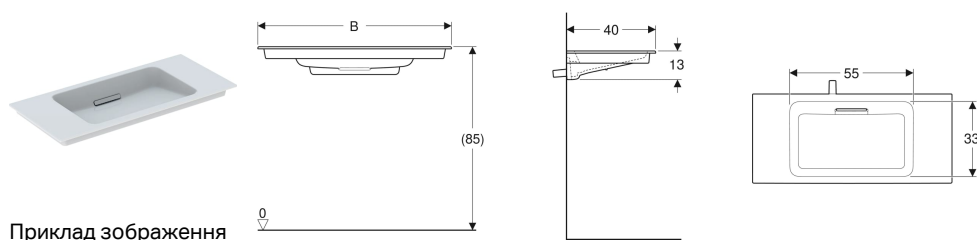

Вбудований умивальник Geberit ONE, горизонтальний випуск, скорочений виліт

Приклад зображення

Призначення

- Для монтажу на шафки для умивальників

Характеристики

- Горизонтальний випуск
- Скорочений виліт

Обсяг поставки

- Вбудований умивальник

- Slim rim
- Сифон для монтажу всередині стіни
- Запірний клапан прихованого монтажу

Технічні дані

Матеріал | Сантехнічний фарфор

Замовити додатково

- Шафка для умивальника Geberit ONE, з двома шухлядами, скорочений виліт
- Кришка зливного отвору Geberit ONE із гребінчастою вставкою, кріплення на магнітах
- Монтажний елемент для умивальника Geberit ONE

Арт. №	Колір / поверхня	Отвір для змішувача	Перелив	В	Ширина шафки	Н	Т
500.391.01.3	Умивальник: білий / KeraTect Накладка: білий глянцекий	без	Прихований	75 см	75 см	13 см	40 см
500.391.01.2	Умивальник: білий / KeraTect Накладка: хром матовий	без	Прихований	75 см	75 см	13 см	40 см
500.391.01.1	Умивальник: білий / KeraTect Накладка: глянцекий хром	без	Прихований	75 см	75 см	13 см	40 см
500.395.01.3	Умивальник: білий / KeraTect Накладка: білий глянцекий	без	Прихований	90 см	90 см	13 см	40 см
500.395.01.2	Умивальник: білий / KeraTect Накладка: хром матовий	без	Прихований	90 см	90 см	13 см	40 см
500.395.01.1	Умивальник: білий / KeraTect Накладка: глянцекий хром	без	Прихований	90 см	90 см	13 см	40 см
500.396.01.3	Умивальник: білий / KeraTect Накладка: білий глянцекий	без	Прихований	105 см	105 см	13 см	40 см
500.396.01.2	Умивальник: білий / KeraTect Накладка: хром матовий	без	Прихований	105 см	105 см	13 см	40 см
500.396.01.1	Умивальник: білий / KeraTect Накладка: глянцекий хром	без	Прихований	105 см	105 см	13 см	40 см