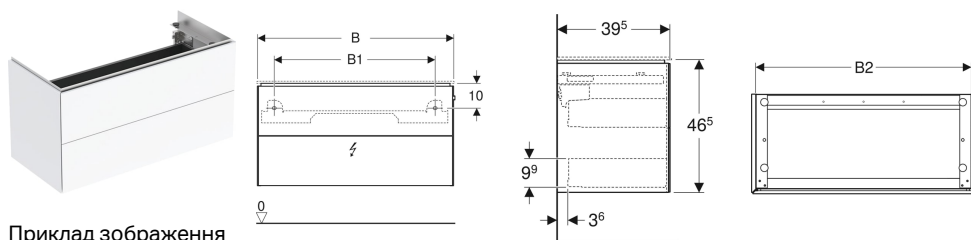

Шафка для умивальника Geberit ONE, з двома шухлядами, скорочений виліт

Приклад зображення

Характеристики

- Сертифіковано FSC™ C134279
- Підвісний
- Шухляди з прорізами для перегородок
- Корисне місце для зберігання у верхній шухляді
- З двома шухлядами
- Механізм Push-to-open для відкриття
- Шухляда з системою плавного закривання
- Фасад із MDF
- Верхня шухляда зі світлодіодною підсвіткою
- Вологостійка
- Поворотний механізм для закривання зливу умивальника з правого боку шафки

Обсяг поставки

- Комплект кріплень
- Алюмінієві розділювачі для шухляди

Замовити додатково

- Вбудований умивальник Geberit ONE, горизонтальний випуск, скорочений виліт

- Поставляється в попередньо зібраному стані

Технічні дані

Ступінь захисту	IP21
Клас захисту	II
Робоча напруга	12 В пост. тока
Матеріал	MDF
Максимальне навантаження шухляди	30 кг
Клас енергоефективності джерела світла	F
Колір світла	4000-4200 K

- Поворотний механізм із тросовим приводом

- Монтажний елемент для умивальника Geberit ONE

Арт. №	Колір / поверхня	B	B1	B2	Ширина умивальника	H	T	Споживана потужність	Світловий потік
500.385.01.1	Білий / Глянцеве покриття	89.5 см	74 см	86 см	90 см	46.5 см	39.5 см	3.25 Вт	455 лм
500.386.01.1	Білий / Глянцеве покриття	104.5 см	89 см	101 см	105 см	46.5 см	39.5 см	4 Вт	560 лм
500.381.01.1	Білий / Глянцеве покриття	74.5 см	59 см	71 см	75 см	46.5 см	39.5 см	2.5 Вт	350 лм
500.381.00.1 *	Горіх чорний / Натуральний шпон	74.5 см	59 см	71 см	75 см	46.5 см	39.5 см	2.5 Вт	350 лм
500.385.00.1 *	Горіх чорний / Натуральний шпон	89.5 см	74 см	86 см	90 см	46.5 см	39.5 см	3.25 Вт	455 лм
500.386.00.1 *	Горіх чорний / Натуральний шпон	104.5 см	89 см	101 см	105 см	46.5 см	39.5 см	4 Вт	560 лм