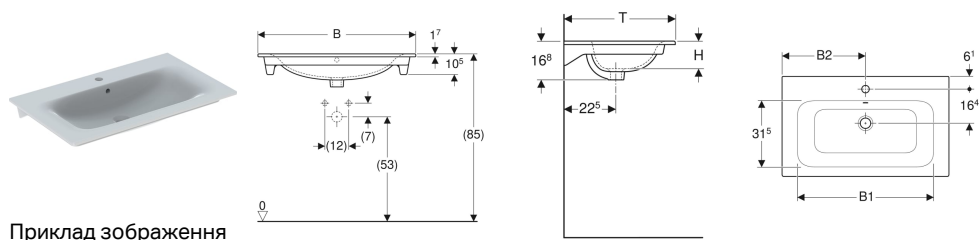

Вбудований умивальник Geberit Selnova Square

Приклад зображення

Призначення

- Для монтажу на шафки для умивальників

Характеристики

- Slim rim

Арт. №	Колір / поверхня	Отвір для змішувача	Перелив	V	B1	B2	Ширина шафки	H	T
500.993.00.1	Білий	В центрі	Видимий	55 см	49 см	27.5 см	53.8 см	16.8 см	48 см
500.994.00.1	Білий	В центрі	Видимий	60 см	54 см	30 см	58.8 см	16.8 см	48 см
500.995.00.1	Білий	В центрі	Видимий	80 см	74 см	40 см	78.8 см	16.8 см	48 см
500.997.00.1	Білий	В центрі	Видимий	100 см	94 см	50 см	98.8 см	16.8 см	48 см