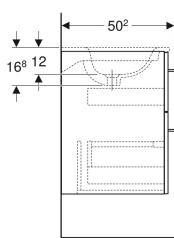

Шафка для вбудованого умивальника Geberit Selnova Square, slim rim, з двома шухлядами

Приклад зображення

Характеристики

- Підвісний
- З двома шухлядами
- Ручка для відкривання
- Шухляда з системою плавного закривання

- Вологостійка
- Поставляється в попередньо зібраному стані

Технічні дані

Матеріал | Тришарова ДСП високої щільності

Обсяг поставки

- Шафка для вбудованого умивальника
- Ручка
- Комплект кріплень

Арт. №	Колір / поверхня	В	В1	Ширина умивальника	Н	Т
501.204.00.1	Білий / Глянцеве покриття	58.8 см	52 см	60 см	63.5 см	50.2 см
501.208.00.1	Білий / Глянцеве покриття	78.8 см	72 см	80 см	63.5 см	50.2 см
501.212.00.1	Білий / Глянцеве покриття	98.8 см	92 см	100 см	63.5 см	50.2 см
501.200.00.1	Білий / Глянцеве покриття	53.8 см	47 см	55 см	63.5 см	50.2 см
501.201.00.1	Лава / Покриття матова	53.8 см	47 см	55 см	63.5 см	50.2 см
501.205.00.1	Лава / Покриття матова	58.8 см	52 см	60 см	63.5 см	50.2 см
501.209.00.1	Лава / Покриття матова	78.8 см	72 см	80 см	63.5 см	50.2 см
501.213.00.1	Лава / Покриття матова	98.8 см	92 см	100 см	63.5 см	50.2 см
501.202.00.1	Горіх темний / Меламін зі структурою дерева	53.8 см	47 см	55 см	63.5 см	50.2 см
501.206.00.1	Горіх темний / Меламін зі структурою дерева	58.8 см	52 см	60 см	63.5 см	50.2 см
501.210.00.1	Горіх темний / Меламін зі структурою дерева	78.8 см	72 см	80 см	63.5 см	50.2 см
501.214.00.1	Горіх темний / Меламін зі структурою дерева	98.8 см	92 см	100 см	63.5 см	50.2 см
501.203.00.1	Світлий горіх / Меламін зі структурою дерева	53.8 см	47 см	55 см	63.5 см	50.2 см
501.207.00.1	Світлий горіх / Меламін зі структурою дерева	58.8 см	52 см	60 см	63.5 см	50.2 см
501.211.00.1	Світлий горіх / Меламін зі структурою дерева	78.8 см	72 см	80 см	63.5 см	50.2 см
501.215.00.1	Світлий горіх / Меламін зі структурою дерева	98.8 см	92 см	100 см	63.5 см	50.2 см