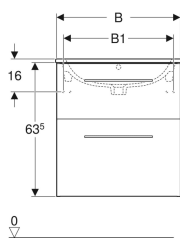

Шафка для вбудованого умивальника Geberit Selnova Square, slim rim, з двома шухлядами

Приклад зображення

Характеристики

- Підвісний
- З двома шухлядами
- Ручка для відкривання
- Шухляда з системою плавного закривання

- Вологостійка
- Поставляється в попередньо зібраному стані

Технічні дані

Матеріал | Тришарова ДСП високої щільності

Обсяг поставки

- Шафка для вбудованого умивальника
- Ручка
- Комплект кріплень

Арт. №	Колір / поверхня	В	В1	Ширина умивальника	Н	Т
501.204.00.1	Білий / Глянцеве покриття	58.8 см	52 см	60 см	63.5 см	50.2 см
501.208.00.1	Білий / Глянцеве покриття	78.8 см	72 см	80 см	63.5 см	50.2 см
501.212.00.1	Білий / Глянцеве покриття	98.8 см	92 см	100 см	63.5 см	50.2 см
501.200.00.1	Білий / Глянцеве покриття	53.8 см	47 см	55 см	63.5 см	50.2 см
501.201.00.1	Лава / Покриття матова	53.8 см	47 см	55 см	63.5 см	50.2 см
501.205.00.1	Лава / Покриття матова	58.8 см	52 см	60 см	63.5 см	50.2 см
501.209.00.1	Лава / Покриття матова	78.8 см	72 см	80 см	63.5 см	50.2 см
501.213.00.1	Лава / Покриття матова	98.8 см	92 см	100 см	63.5 см	50.2 см
501.202.00.1	Горіх темний / Меламін зі структурою дерева	53.8 см	47 см	55 см	63.5 см	50.2 см
501.206.00.1	Горіх темний / Меламін зі структурою дерева	58.8 см	52 см	60 см	63.5 см	50.2 см
501.210.00.1	Горіх темний / Меламін зі структурою дерева	78.8 см	72 см	80 см	63.5 см	50.2 см
501.214.00.1	Горіх темний / Меламін зі структурою дерева	98.8 см	92 см	100 см	63.5 см	50.2 см
501.203.00.1	Світлий горіх / Меламін зі структурою дерева	53.8 см	47 см	55 см	63.5 см	50.2 см
501.207.00.1	Світлий горіх / Меламін зі структурою дерева	58.8 см	52 см	60 см	63.5 см	50.2 см
501.211.00.1	Світлий горіх / Меламін зі структурою дерева	78.8 см	72 см	80 см	63.5 см	50.2 см
501.215.00.1	Світлий горіх / Меламін зі структурою дерева	98.8 см	92 см	100 см	63.5 см	50.2 см