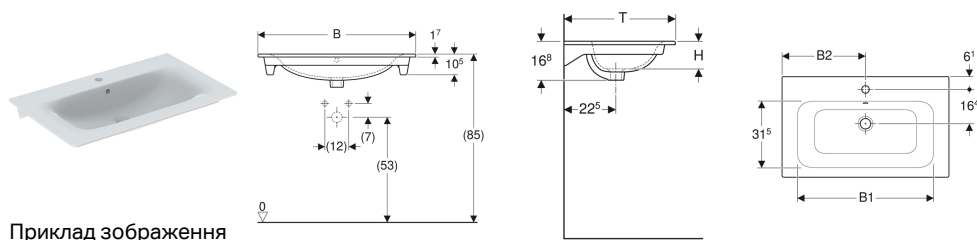

## Вбудований умивальник Geberit Selnova Square

Приклад зображення

### Призначення

- Для монтажу на шапки для умивальників

### Характеристики

- Slim rim

Арт. №	Колір / поверхня	Отвір для змішувача	Перелив	V	B1	B2	Ширина шапки	H	T
500.993.00.1	Білий	В центрі	Видимий	55 см	49 см	27.5 см	53.8 см	16.8 см	48 см
500.994.00.1	Білий	В центрі	Видимий	60 см	54 см	30 см	58.8 см	16.8 см	48 см
500.995.00.1	Білий	В центрі	Видимий	80 см	74 см	40 см	78.8 см	16.8 см	48 см
500.997.00.1	Білий	В центрі	Видимий	100 см	94 см	50 см	98.8 см	16.8 см	48 см