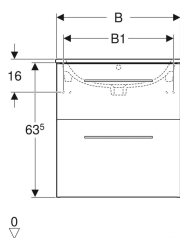

Шафка для вбудованого умивальника Geberit Selnova Square, slim rim, з двома шухлядами

Приклад зображення

Характеристики

- Сертифіковано FSC™ C134279
- Підвісний
- З двома шухлядами
- Ручка для відкривання
- Шухляда з системою плавного закривання

- Вологостійка
- Поставляється в попередньо зібраному стані

Технічні дані

Матеріал	Тришарова ДСП високої щільності
Максимальне навантаження шухляди	30 кг

Обсяг поставки

- Шафка для вбудованого умивальника
- Ручка
- Комплект кріплень

Арт. №	Колір / поверхня	В	В1	Ширина умивальника	Н	Т
501.204.00.1	Білий / Глянцеве покриття	58.8 см	52 см	60 см	63.5 см	50.2 см
501.208.00.1	Білий / Глянцеве покриття	78.8 см	72 см	80 см	63.5 см	50.2 см
501.212.00.1	Білий / Глянцеве покриття	98.8 см	92 см	100 см	63.5 см	50.2 см
501.200.00.1	Білий / Глянцеве покриття	53.8 см	47 см	55 см	63.5 см	50.2 см
501.201.00.1	* Лава / Покриття матова	53.8 см	47 см	55 см	63.5 см	50.2 см
501.205.00.1	* Лава / Покриття матова	58.8 см	52 см	60 см	63.5 см	50.2 см
501.209.00.1	* Лава / Покриття матова	78.8 см	72 см	80 см	63.5 см	50.2 см
501.213.00.1	* Лава / Покриття матова	98.8 см	92 см	100 см	63.5 см	50.2 см
501.202.00.1	Горіх темний / Меламін зі структурою дерева	53.8 см	47 см	55 см	63.5 см	50.2 см
501.206.00.1	Горіх темний / Меламін зі структурою дерева	58.8 см	52 см	60 см	63.5 см	50.2 см
501.210.00.1	Горіх темний / Меламін зі структурою дерева	78.8 см	72 см	80 см	63.5 см	50.2 см
501.214.00.1	Горіх темний / Меламін зі структурою дерева	98.8 см	92 см	100 см	63.5 см	50.2 см
501.203.00.1	* Світлий горіх / Меламін зі структурою дерева	53.8 см	47 см	55 см	63.5 см	50.2 см
501.207.00.1	* Світлий горіх / Меламін зі структурою дерева	58.8 см	52 см	60 см	63.5 см	50.2 см
501.211.00.1	* Світлий горіх / Меламін зі структурою дерева	78.8 см	72 см	80 см	63.5 см	50.2 см
501.215.00.1	* Світлий горіх / Меламін зі структурою дерева	98.8 см	92 см	100 см	63.5 см	50.2 см