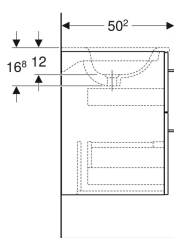

Шафка для вбудованого умивальника Geberit Selnova Square, slim rim, з двома шухлядами

Приклад зображення

Характеристики

- Сертифіковано FSC™ C134279
- Підвісний
- З двома шухлядами
- Ручка для відкривання
- Шухляда з системою плавного закривання

- Вологостійка
- Поставляється в попередньо зібраному стані

Технічні дані

Матеріал	Тришарова ДСП високої щільності
Максимальне навантаження шухляди	30 кг

Обсяг поставки

- Шафка для вбудованого умивальника
- Ручка
- Комплект кріплень

Арт. №	Колір / поверхня	В	В1	Ширина умивальника	Н	Т
501.204.00.1	Білий / Глянцеве покриття	58.8 см	52 см	60 см	63.5 см	50.2 см
501.208.00.1	Білий / Глянцеве покриття	78.8 см	72 см	80 см	63.5 см	50.2 см
501.212.00.1	Білий / Глянцеве покриття	98.8 см	92 см	100 см	63.5 см	50.2 см
501.200.00.1	Білий / Глянцеве покриття	53.8 см	47 см	55 см	63.5 см	50.2 см
501.201.00.1	* Лава / Покриття матова	53.8 см	47 см	55 см	63.5 см	50.2 см
501.205.00.1	* Лава / Покриття матова	58.8 см	52 см	60 см	63.5 см	50.2 см
501.209.00.1	* Лава / Покриття матова	78.8 см	72 см	80 см	63.5 см	50.2 см
501.213.00.1	* Лава / Покриття матова	98.8 см	92 см	100 см	63.5 см	50.2 см
501.202.00.1	Горіх темний / Меламін зі структурою дерева	53.8 см	47 см	55 см	63.5 см	50.2 см
501.206.00.1	Горіх темний / Меламін зі структурою дерева	58.8 см	52 см	60 см	63.5 см	50.2 см
501.210.00.1	Горіх темний / Меламін зі структурою дерева	78.8 см	72 см	80 см	63.5 см	50.2 см
501.214.00.1	Горіх темний / Меламін зі структурою дерева	98.8 см	92 см	100 см	63.5 см	50.2 см
501.203.00.1	* Світлий горіх / Меламін зі структурою дерева	53.8 см	47 см	55 см	63.5 см	50.2 см
501.207.00.1	* Світлий горіх / Меламін зі структурою дерева	58.8 см	52 см	60 см	63.5 см	50.2 см
501.211.00.1	* Світлий горіх / Меламін зі структурою дерева	78.8 см	72 см	80 см	63.5 см	50.2 см
501.215.00.1	* Світлий горіх / Меламін зі структурою дерева	98.8 см	92 см	100 см	63.5 см	50.2 см