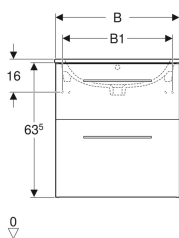

## Шафка для вбудованого умивальника Geberit Selnova Square, slim rim, з двома шухлядами

Приклад зображення

### Технічні дані

Матеріал	Тришарова ДСП високої щільності
Максимальне навантаження шухляди	30 кг

### Обсяг поставки

- Шафка для вбудованого умивальника
- Ручка
- Комплект кріплень

Арт. №	Колір / поверхня	В	В1	Ширина умивальника	Н	Т
501.204.00.1	Білий / Глянцеве покриття	58.8 см	52 см	60 см	63.5 см	50.2 см
501.208.00.1	Білий / Глянцеве покриття	78.8 см	72 см	80 см	63.5 см	50.2 см
501.212.00.1	Білий / Глянцеве покриття	98.8 см	92 см	100 см	63.5 см	50.2 см
501.200.00.1	Білий / Глянцеве покриття	53.8 см	47 см	55 см	63.5 см	50.2 см
501.201.00.1	* Лава / Покриття матова	53.8 см	47 см	55 см	63.5 см	50.2 см
501.205.00.1	* Лава / Покриття матова	58.8 см	52 см	60 см	63.5 см	50.2 см
501.209.00.1	* Лава / Покриття матова	78.8 см	72 см	80 см	63.5 см	50.2 см
501.213.00.1	* Лава / Покриття матова	98.8 см	92 см	100 см	63.5 см	50.2 см
501.202.00.1	Горіх темний / Меламін зі структурою дерева	53.8 см	47 см	55 см	63.5 см	50.2 см
501.206.00.1	Горіх темний / Меламін зі структурою дерева	58.8 см	52 см	60 см	63.5 см	50.2 см
501.210.00.1	Горіх темний / Меламін зі структурою дерева	78.8 см	72 см	80 см	63.5 см	50.2 см
501.214.00.1	Горіх темний / Меламін зі структурою дерева	98.8 см	92 см	100 см	63.5 см	50.2 см
501.203.00.1	* Світлий горіх / Меламін зі структурою дерева	53.8 см	47 см	55 см	63.5 см	50.2 см
501.207.00.1	* Світлий горіх / Меламін зі структурою дерева	58.8 см	52 см	60 см	63.5 см	50.2 см
501.211.00.1	* Світлий горіх / Меламін зі структурою дерева	78.8 см	72 см	80 см	63.5 см	50.2 см
501.215.00.1	* Світлий горіх / Меламін зі структурою дерева	98.8 см	92 см	100 см	63.5 см	50.2 см