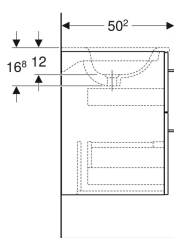

## Шафка для вбудованого умивальника Geberit Selnova Square, slim rim, з двома шухлядами

Приклад зображення

### Технічні дані

Матеріал	Тришарова ДСП високої щільності
Максимальне навантаження шухляди	30 кг

### Обсяг поставки

- Шафка для вбудованого умивальника
- Ручка
- Комплект кріплень

Арт. №	Колір / поверхня	В	В1	Ширина умивальника	Н	Т
501.204.00.1	Білий / Глянцеве покриття	58.8 см	52 см	60 см	63.5 см	50.2 см
501.208.00.1	Білий / Глянцеве покриття	78.8 см	72 см	80 см	63.5 см	50.2 см
501.212.00.1	Білий / Глянцеве покриття	98.8 см	92 см	100 см	63.5 см	50.2 см
501.200.00.1	Білий / Глянцеве покриття	53.8 см	47 см	55 см	63.5 см	50.2 см
501.201.00.1	* Лава / Покриття матова	53.8 см	47 см	55 см	63.5 см	50.2 см
501.205.00.1	* Лава / Покриття матова	58.8 см	52 см	60 см	63.5 см	50.2 см
501.209.00.1	* Лава / Покриття матова	78.8 см	72 см	80 см	63.5 см	50.2 см
501.213.00.1	* Лава / Покриття матова	98.8 см	92 см	100 см	63.5 см	50.2 см
501.202.00.1	Горіх темний / Меламін зі структурою дерева	53.8 см	47 см	55 см	63.5 см	50.2 см
501.206.00.1	Горіх темний / Меламін зі структурою дерева	58.8 см	52 см	60 см	63.5 см	50.2 см
501.210.00.1	Горіх темний / Меламін зі структурою дерева	78.8 см	72 см	80 см	63.5 см	50.2 см
501.214.00.1	Горіх темний / Меламін зі структурою дерева	98.8 см	92 см	100 см	63.5 см	50.2 см
501.203.00.1	* Світлий горіх / Меламін зі структурою дерева	53.8 см	47 см	55 см	63.5 см	50.2 см
501.207.00.1	* Світлий горіх / Меламін зі структурою дерева	58.8 см	52 см	60 см	63.5 см	50.2 см
501.211.00.1	* Світлий горіх / Меламін зі структурою дерева	78.8 см	72 см	80 см	63.5 см	50.2 см
501.215.00.1	* Світлий горіх / Меламін зі структурою дерева	98.8 см	92 см	100 см	63.5 см	50.2 см