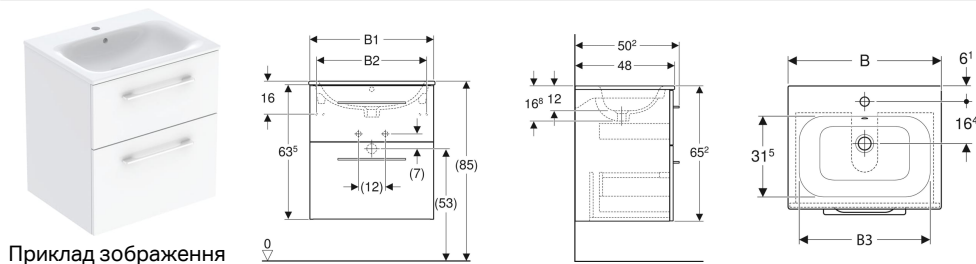

## Комплект вбудованого умивальника Geberit Selnova Square slim rim, з шафою, дві шухляди

### Характеристики

- Сертифіковано FSC™ C134279
- Підвісний
- Slim rim
- З двома шухлядами
- Ручка для відкривання
- Шухляда з системою плавного закривання
- Вологостійка

- Поставляється в попередньо зібраному стані