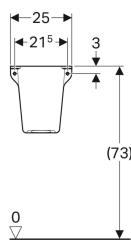

Напівп'єдестал Geberit Selnova Square для рукомийника

Приклад зображення

Призначення

- Для рукомийників

Технічні дані

Матеріал | Сантехнічний фарфор

Обсяг поставки

- Напівп'єдестал

Замовити додатково

- Комплект кріплень

Арт. №	Колір / поверхня	В	
501.477.00.7	Білий	25 см	Новий