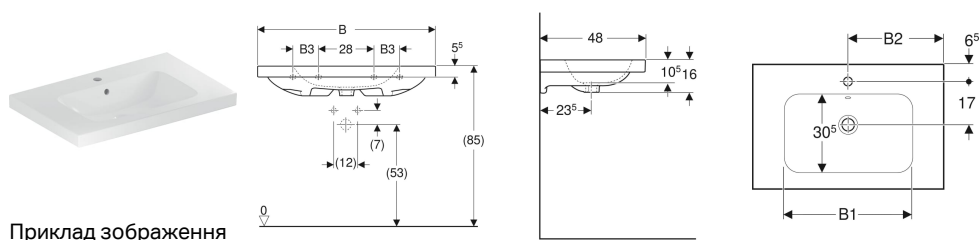

Умивальник Geberit iCon Light із полицею

Приклад зображення

Характеристики

- Можливе встановлення на стільницю
- 3 полицею

Технічні дані

Матеріал | Сантехнічний фарфор

Арт. №	Колір / по верхня	Отвір для емішувача	Перелив	В	В1	В2	В3	Ширина шапки	Н	Т	Точки кріплення
501.839.00.1	Білий	В центрі	Видимий	75 см	52 см	37.5 см	– см	74 см	16 см	48 см	2
501.839.00.3 * Білий		без	Видимий	75 см	52 см	37.5 см	– см	74 см	16 см	48 см	2
501.839.00.5 * Білий		В центрі	без	75 см	52 см	37.5 см	– см	74 см	16 см	48 см	2
501.839.00.7 * Білий		без	без	75 см	52 см	37.5 см	– см	74 см	16 см	48 см	2
501.840.00.1	Білий	В центрі	Видимий	90 см	54 см	45 см	13 см	88.8 см	16 см	48 см	4
501.840.00.3 * Білий		без	Видимий	90 см	54 см	45 см	13 см	88.8 см	16 см	48 см	4
501.840.00.5 * Білий		В центрі	без	90 см	54 см	45 см	13 см	88.8 см	16 см	48 см	4
501.840.00.7 * Білий		без	без	90 см	54 см	45 см	13 см	88.8 см	16 см	48 см	4

* Виробництво, пов'язане з замовленням

Приладдя

- Донний клапан Geberit, компактна модель, тонкий дизайн, із зовнішньою кришкою клапана з натискним механізмом
- Відвід для умивальника Geberit компактна модель, тонкий дизайн, із зовнішньою кришкою зливного отвору з кнопкою
- Сифон пляшковий Geberit для умивальника, горизонтальний випуск
- Комплект кріплення Geberit для умивальника