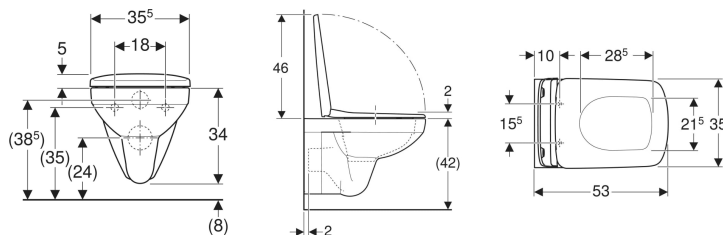

Комплект підвісного унітаза Geberit Selnova Square воронкоподібного, Rimfree, із сидінням із кришкою

Приклад зображення

Призначення

- Для змивних бачків прихованого монтажу
- Для змивних систем під тиском

Характеристики

- Підвісний
- Воронкоподібний унітаз
- Rimfree

- Прямокутної форми
- Тип 1, повний об'єм 6 / 4 л, відповідно до EN 997
- Тип 2 відповідно до EN 997
- Кришка унітаза, що перекриває сидіння
- Антибактеріальне
- Кришка з дюропласту