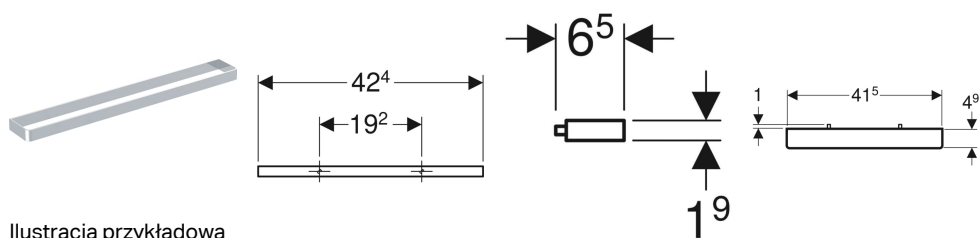

## Uchwyt na ręczniki Geberit do mebli łazienkowych

Ilustracja przykładowa

### Przeznaczenie

- Do zamocowania w szafce pod umywalkę

### Dane techniczne

Materiał | Aluminium

- Elementy mocujące

Nr art.	Kolor / powierzchnia	B	H	T	
502.328.00.1	Chrom błyszczący	42.4 cm	1.9 cm	4.9 cm	
502.328.01.3	Biały / Malowany proszkowo, matowy	42.4 cm	1.9 cm	4.9 cm	
502.328.JK.1	Lava / Malowany proszkowo, matowy	42.4 cm	1.9 cm	4.9 cm	
502.328.JL.1	Sand / Malowany proszkowo, matowy	42.4 cm	1.9 cm	4.9 cm	
502.328.14.1	Czarny mat / Malowany proszkowo, matowy	42.4 cm	1.9 cm	4.9 cm	Nowy