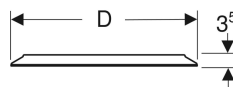

## Дзеркало з підсвіткою Geberit Option Round з прямою і непрямю підсвіткою

Приклад зображення

### Обсяг поставки

- Дзеркало
- Комплект кріплень

Арт. №	D	T	Споживана потужність	Світловий потік	
502.796.00.1	50 см	3.5 см	38.9 Вт	2925 лм	Новий
502.797.00.1	60 см	3.5 см	48.8 Вт	3627 лм	Новий
502.798.00.1	75 см	3.5 см	62.2 Вт	4680 лм	Новий
502.799.00.1	90 см	3.5 см	77.7 Вт	5850 лм	Новий