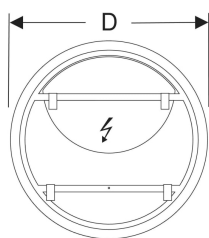

## Дзеркало з підсвіткою Geberit Option Round з прямою і непрямю підсвіткою

Приклад зображення

### Обсяг поставки

- Дзеркало
- Комплект кріплень

Арт. №	D	T	Споживана потужність	Світловий потік	
502.796.00.1	50 см	3.5 см	38.9 Вт	2925 лм	Новий
502.797.00.1	60 см	3.5 см	48.8 Вт	3627 лм	Новий
502.798.00.1	75 см	3.5 см	62.2 Вт	4680 лм	Новий
502.799.00.1	90 см	3.5 см	77.7 Вт	5850 лм	Новий