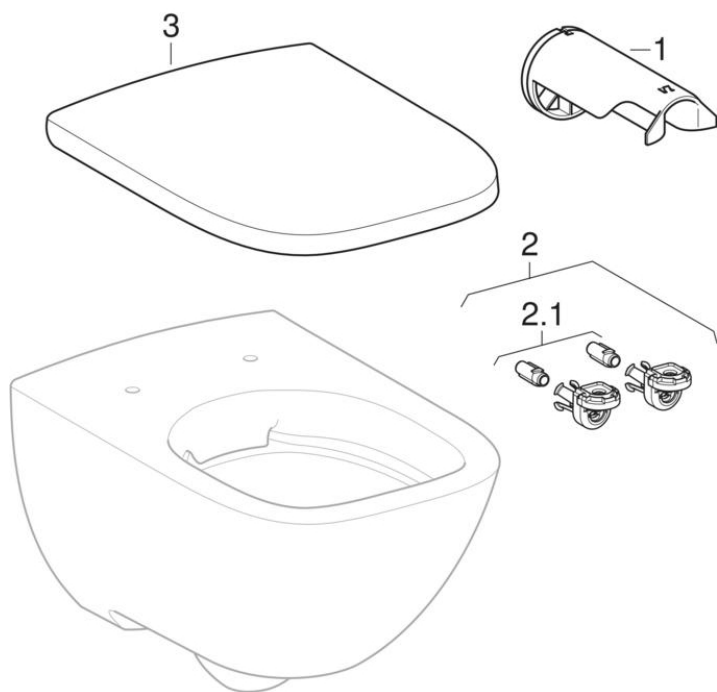

Підвісні унітази Rimfree (Geberit Modo, Selnova Square)

2023 -

Бренд Geberit

Серія Modo, Selnova Square

Характеристики

Рік виготовлення з

2023

Дійсно для артикулів

502.826.00.1 502.827.00.1

№	Арт. №	Найменування	Примітки
2.1	243.979.00.1	Подовжена гайка для штикового кріплення для підвісного унітаза Geberit ONE	
3	502.828.00.1		Тільки для арт. № 502.826.00.1, 502.827.00.1
3	SPT_1772829	Сидіння з кришкою (Geberit Modo, Selnova Square)	