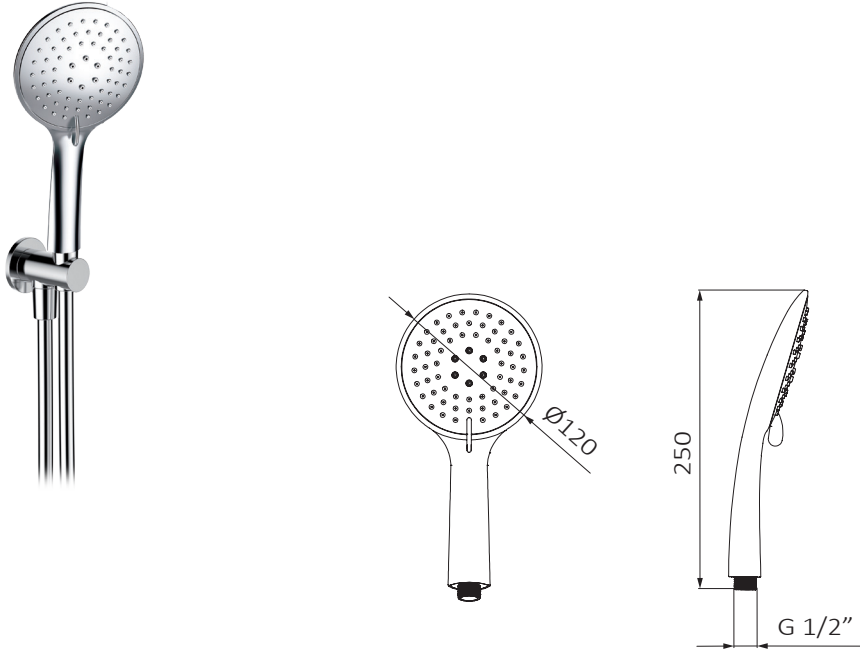

HIDROMASAJE

Kit Soporte con toma Cilíndrico + Mango Enter

GRB mixers®

Cromo - 05 040 033

6

SERIE: **HIDROMASAJE** PRODUCTO: **Kit Soporte con toma Cilíndrico + Mango Enter**

ACABADO: **Cromo** REFERENCIA: **05 040 033** EAN 13: **8435200107488**

INFORMACIÓN DE PRODUCTO EMBALADO: PESO: **1.242 kg** ANCHO: **31 cm** LARGO: **37 cm** ALTO: **9 cm**

LINK INSTRUCCIONES DE MONTAJE:

ESPECIFICACIONES TÉCNICAS:

- › PRESIÓN RECOMENDADA: 1 a 5 bares
- › PRESIÓN MÁXIMA DE USO: 10 bares
- › Mango de ducha Enter 3F \varnothing 120 mm ABS- Caudal a 3 bar máx. apertura: 11.7 l/min

ESPECIFICACIONES DE USO:

- › Mango de ducha Enter 3F. Antical- ABS
- › Flexo Silver 170 cm- PVC
- › Soporte con toma de agua cilíndrico- Latón

ESPECIFICACIONES DE MATERIAL:

- › Recubrimiento en baño electrolítico Ni-Cr.