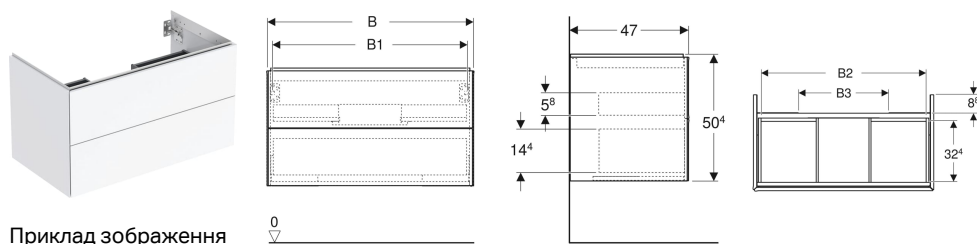

## Шафка для умивальника Geberit ONE, з двома шухлядами

Приклад зображення

### Характеристики

- Сертифіковано FSC™ C134279
- Підвісний
- Корисне місце для зберігання у верхній шухляді
- З двома шухлядами
- Механізм Push-to-open для відкриття
- Шухляда з системою плавного закривання