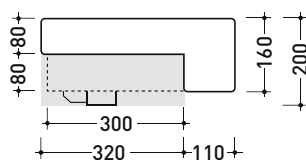

## 5054/42 Twin Set 42

Lavabo cm 42 semincasso monoforo

• CON TROPPOPIENO • SENZA FORO RUBINETTO SU RICHIESTA

Complementi: Mensola Forty6 (F65054/42)  
 Rubinetti monoforo lavabo linea ONE - NOKÈ - FOLD - X1  
 Accessori linea TWO - HOOP - NOKÈ - FOLD

Accessori tecnici: Sifone cromo (SIFL/CR) - Sifone telescopico cromo (SIFL066)  
 Piletta Stop&Go (PLSG)  
 Piletta Stop&Go in ceramica (PLCE)  
 Set 2 pezzi rubinetto filtro cromo (RF026)

Dim. Imballo 44 x 20 x 44 cm | Peso 13 kg | Pz. Pallet n° 30

CE UNI EN 14688 - CL20 Dop-No14688

vista zenitale / zenital view

sezione longitudinale / section

vista laterale / lateral view

\* foro consigliato sul piano ø 395  
 suggested hole on the top ø 395

\* è obbligatorio utilizzare dima di taglio  
 is compulsory use cutting template

vista zenitale / zenital view

\* foro consigliato sul fronte  
 suggested frontal hole

vista frontale / frontal view

dimensioni in mm

Le misure dimensionali riportate hanno una tolleranza del 2%

CERAMICA: finiture lucide