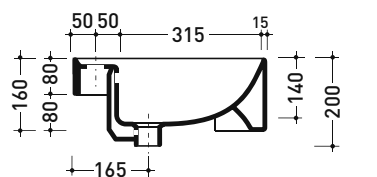

## 5054/42 Twin Set 42

Lavabo cm 42 semincasso monoforo

• CON TROPPOPIENO • SENZA FORO RUBINETTO SU RICHIESTA

Complementi: Mensola Forty6 (F65054/42)  
 Rubinetti monoforo lavabo linea ONE - NOKÈ - FOLD - X1  
 Accessori linea TWO - HOOP - NOKÈ - FOLD

Accessori tecnici: Sifone cromo (SIFL/CR) - Sifone telescopico cromo (SIFL066)  
 Piletta Stop&Go (PLSG)  
 Piletta Stop&Go in ceramica (PLCE)  
 Set 2 pezzi rubinetto filtro cromo (RF026)

Dim. Imballo 44 x 20 x 44 cm | Peso 13 kg | Pz. Pallet n° 30

CE UNI EN 14688 - CL20 Dop-No14688

vista zenitale / zenital view

sezione longitudinale / section

vista laterale / lateral view

\* foro consigliato sul piano ø 395  
 suggested hole on the top ø 395

\* è obbligatorio utilizzare dima di taglio  
 is compulsory use cutting template

vista zenitale / zenital view

\* foro consigliato sul fronte  
 suggested frontal hole

vista frontale / frontal view

dimensioni in mm

Le misure dimensionali riportate hanno una tolleranza del 2%

CERAMICA: finiture lucide