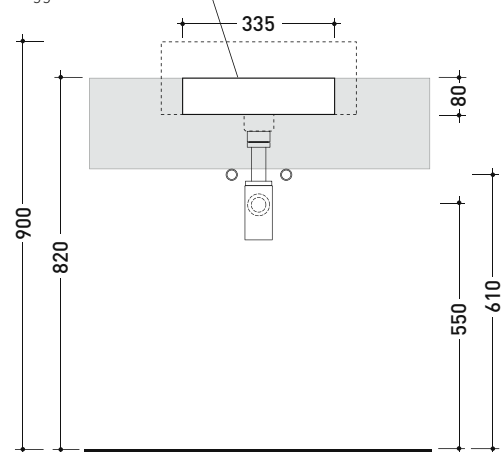

Accessori tecnici: Sifone cromo (SIFL/CR) - Sifone telescopico cromo (SIFL066)  
 Piletta Stop&Go (PLSG)  
 Piletta Stop&Go in ceramica (PLCE)  
 Set 2 pezzi rubinetto filtro cromo (RF026)

Dim. Imballo 44 x 20 x 44 cm | Peso 13 kg | Pz. Pallet n° 30

CE UNI EN 14688 - CL20 Dop-No14688

vista zenitale / zenital view

sezione longitudinale / section

vista laterale / lateral view

\* foro consigliato sul piano ø 395  
 suggested hole on the top ø 395

\* è obbligatorio utilizzare dima di taglio  
 is compulsory use cutting template

vista zenitale / zenital view

\* foro consigliato sul fronte  
 suggested frontal hole

vista frontale / frontal view

dimensioni in mm

Le misure dimensionali riportate hanno una tolleranza del 2%

CERAMICA: finiture lucide