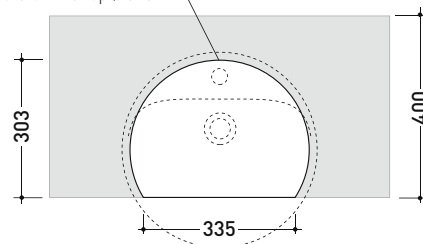

Accessori tecnici: Sifone cromo (SIFL/CR) - Sifone telescopico cromo (SIFL066)  
 Piletta Stop&Go (PLSG)  
 Piletta Stop&Go in ceramica (PLCE)  
 Set 2 pezzi rubinetto filtro cromo (RF026)

Dim. Imballo 44 x 20 x 44 cm | Peso 13 kg | Pz. Pallet n° 30

CE UNI EN 14688 - CL20 Dop-No14688

vista zenitale / zenital view

sezione longitudinale / section

vista laterale / lateral view

\* foro consigliato sul piano ø 395  
 suggested hole on the top ø 395

\* è obbligatorio utilizzare dima di taglio  
 is compulsory use cutting template

vista zenitale / zenital view

\* foro consigliato sul fronte  
 suggested frontal hole

vista frontale / frontal view

dimensioni in mm

Le misure dimensionali riportate hanno una tolleranza del 2%

CERAMICA: finiture lucide