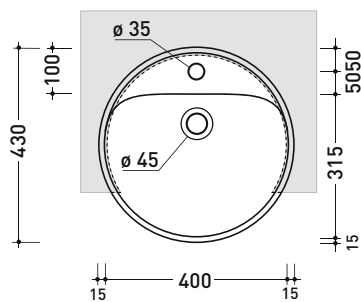

## 5054/42 Twin Set 42

Lavabo cm 42 semincasso monoforo

• CON TROPPOPIENO • SENZA FORO RUBINETTO SU RICHIESTA

Complementi: Mensola Forty6 (F65054/42)  
 Rubinetti monoforo lavabo linea ONE - NOKÈ - FOLD - X1  
 Accessori linea TWO - HOOP - NOKÈ - FOLD

Accessori tecnici: Sifone cromo (SIFL/CR) - Sifone telescopico cromo (SIFL066)  
 Piletta Stop&Go (PLSG)  
 Piletta Stop&Go in ceramica (PLCE)  
 Set 2 pezzi rubinetto filtro cromo (RF026)

Dim. Imballo 44 x 20 x 44 cm | Peso 13 kg | Pz. Pallet n° 30

CE UNI EN 14688 - CL20 Dop-No14688

vista zenitale / zenital view

sezione longitudinale / section

vista laterale / lateral view

\* foro consigliato sul piano ø 395  
 suggested hole on the top ø 395

\* è obbligatorio utilizzare dima di taglio  
 is compulsory use cutting template

vista zenitale / zenital view

\* foro consigliato sul fronte  
 suggested frontal hole

vista frontale / frontal view

dimensioni in mm

Le misure dimensionali riportate hanno una tolleranza del 2%

CERAMICA: finiture lucide