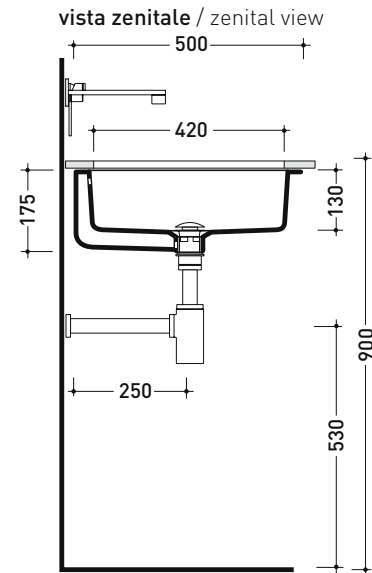

## 5057 Twin Set 42

Lavabo cm 42 sottopiano

• CON TROPPOPIENO

Complementi: **Rubinetti lavabo linea ONE - NOKÈ - SI - FOLD - X1**  
**Accessori linea TWO - HOOP - NOKÈ - FOLD**

Accessori tecnici: **Sifone cromo (SIFL/CR) - Sifone telescopico cromo (SIFL066)**  
**Piletta Stop&Go (PLSG)**  
**Piletta Stop&Go in ceramica (PLCE)**  
**Set 2 pezzi rubinetto filtro cromo (RF026)**

Dim. Imballo 44 x 20 x 44 cm | Peso 10 kg | Pz. Pallet n° 24

CE UNI EN 14688 - CL20 Dop-No14688

vista zenitale / zenital view

foro consigliato sul piano ø 420  
 suggested hole on the top ø 420

vista frontale / frontal view

sezione longitudinale / section

dimensioni in mm

Le misure dimensionali riportate hanno una tolleranza del 2%

CERAMICA: finiture lucide

bianco nero

finiture opache

latte carbone argilla cenere nuvola fango rosso rubens petrolio