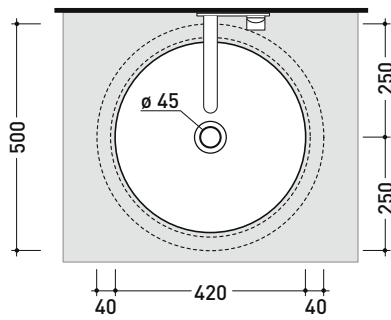

## 5057 Twin Set 42

Lavabo cm 42 sottopiano

• CON TROPPOPIENO

Complementi: **Rubinetti lavabo linea ONE - NOKÈ - SI - FOLD - X1**  
**Accessori linea TWO - HOOP - NOKÈ - FOLD**

Accessori tecnici: **Sifone cromo (SIFL/CR) - Sifone telescopico cromo (SIFL066)**  
**Piletta Stop&Go (PLSG)**  
**Piletta Stop&Go in ceramica (PLCE)**  
**Set 2 pezzi rubinetto filtro cromo (RF026)**

Dim. Imballo 44 x 20 x 44 cm | Peso 10 kg | Pz. Pallet n° 24

CE UNI EN 14688 - CL20 Dop-No14688

vista zenitale / zenital view

foro consigliato sul piano ø 420  
 suggested hole on the top ø 420

vista frontale / frontal view

sezione longitudinale / section

dimensioni in mm

Le misure dimensionali riportate hanno una tolleranza del 2%

CERAMICA: finiture lucide

bianco nero

finiture opache

latte carbone argilla cenere nuvola fango rosso rubens petrolio