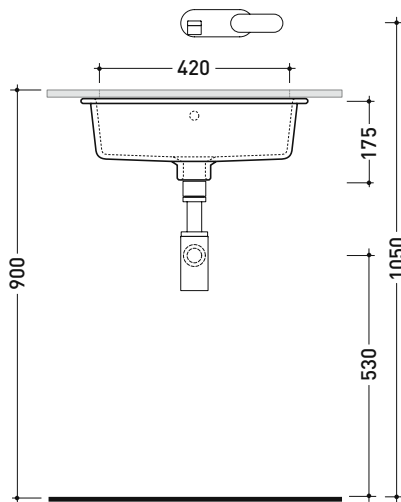

## 5057 Twin Set 42

Lavabo cm 42 sottopiano

• CON TROPPOPIENO

Complementi: **Rubinetti lavabo linea ONE - NOKÈ - SI - FOLD - X1**  
**Accessori linea TWO - HOOP - NOKÈ - FOLD**

Accessori tecnici: **Sifone cromo (SIFL/CR) - Sifone telescopico cromo (SIFL066)**  
**Piletta Stop&Go (PLSG)**  
**Piletta Stop&Go in ceramica (PLCE)**  
**Set 2 pezzi rubinetto filtro cromo (RF026)**

Dim. Imballo 44 x 20 x 44 cm | Peso 10 kg | Pz. Pallet n° 24

CE UNI EN 14688 - CL20 Dop-No14688

vista zenitale / zenital view

foro consigliato sul piano ø 420  
 suggested hole on the top ø 420

vista frontale / frontal view

sezione longitudinale / section

dimensioni in mm

Le misure dimensionali riportate hanno una tolleranza del 2%

CERAMICA: finiture lucide

bianco nero

finiture opache

latte carbone argilla cenere nuvola fango rosso rubens petrolio