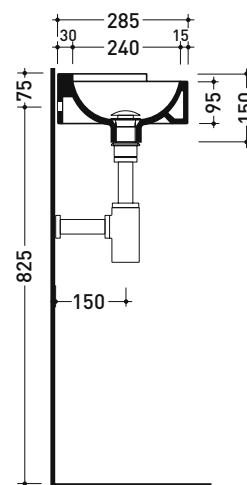

design L+R PALOMBA

1997

5060 Mini Twin 30

Lavabo cm 27 sospeso ad angolo

• SENZA TROPPOPIENO • PREDISPOSTO MONOFORO RUBINETTO DX

Complementi: Accessori linea TWO - HOOP - NOKÈ - FOLD

Accessori tecnici: Sifone cromo (SIFL/CR) - Sifone telescopico cromo (SIFL066)
 Piletta Stop&Go (PLSG)
 Piletta Stop&Go in ceramica (PLCE)
 Piletta con troppopieno integrato in ceramica (PLTPCE)
 Piletta con troppopieno integrato CROMO (PLTPCR)
 Set 2 pezzi rubinetto filtro cromo (RF026)

Dim. Imballo 25 x 15 x 33,5 cm | Peso 5,3 kg | Pz. Pallet n° 54

CE UNI EN 14688 - CL00 Dop-No14688

vista zenitale / zenital view

vista frontale / frontal view

sezione longitudinale / section

dimensioni in mm

Le misure dimensionali riportate hanno una tolleranza del 2%

CERAMICA: finiture lucide

bianco