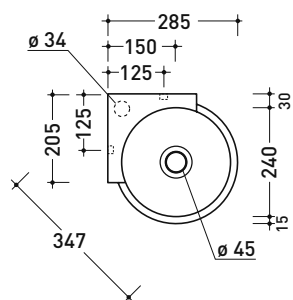

design L+R PALOMBA

1997

5060 Mini Twin 30

Lavabo cm 27 sospeso ad angolo

• SENZA TROPPOPIENO • PREDISPOSTO MONOFORO RUBINETTO DX

Complementi: Accessori linea TWO - HOOP - NOKÈ - FOLD

Accessori tecnici: Sifone cromo (SIFL/CR) - Sifone telescopico cromo (SIFL066)
 Piletta Stop&Go (PLSG)
 Piletta Stop&Go in ceramica (PLCE)
 Piletta con troppopieno integrato in ceramica (PLTPCE)
 Piletta con troppopieno integrato CROMO (PLTPCR)
 Set 2 pezzi rubinetto filtro cromo (RF026)

Dim. Imballo 25 x 15 x 33,5 cm | Peso 5,3 kg | Pz. Pallet n° 54

CE UNI EN 14688 - CL00 Dop-No14688

vista zenitale / zenital view

vista frontale / frontal view

sezione longitudinale / section

dimensioni in mm

Le misure dimensionali riportate hanno una tolleranza del 2%

CERAMICA: finiture lucide

bianco