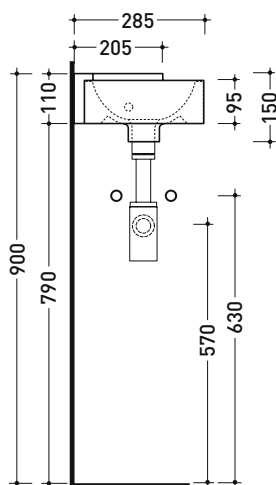

design L+R PALOMBA

1997

5060 Mini Twin 30

Lavabo cm 27 sospeso ad angolo

• SENZA TROPPOPIENO • PREDISPOSTO MONOFORO RUBINETTO DX

Complementi: Accessori linea TWO - HOOP - NOKÈ - FOLD

Accessori tecnici: Sifone cromo (SIFL/CR) - Sifone telescopico cromo (SIFL066)
 Piletta Stop&Go (PLSG)
 Piletta Stop&Go in ceramica (PLCE)
 Piletta con troppopieno integrato in ceramica (PLTPCE)
 Piletta con troppopieno integrato CROMO (PLTPCR)
 Set 2 pezzi rubinetto filtro cromo (RF026)

Dim. Imballo 25 x 15 x 33,5 cm | Peso 5,3 kg | Pz. Pallet n° 54

CE UNI EN 14688 - CL00 Dop-No14688

vista zenitale / zenital view

vista frontale / frontal view

sezione longitudinale / section

dimensioni in mm

Le misure dimensionali riportate hanno una tolleranza del 2%

CERAMICA: finiture lucide

bianco