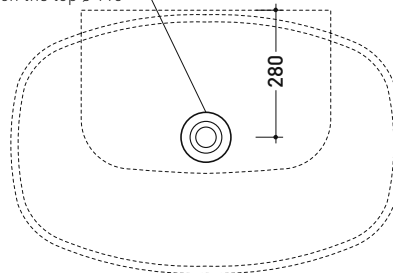

Accessori tecnici: Sifone cromo (SIFL/CR) - Sifone telescopico cromo (SIFL066)  
 Piletta Stop & Go (PLSG)  
 Piletta Stop & Go in ceramica (PLCE)  
 Piletta con troppopieno integrato in ceramica (PLTPCE)  
 Piletta con troppopieno integrato CROMO (PLTPCR)  
 Set 2 pezzi rubinetto filtro cromo (RF026)  
 Kit fissaggio parete (9002)

Dim. Imballo 87 x 18,5 x 59,5 cm | Peso 28,6 kg | Pz. Pallet n° 10

CE UNI EN 14688 - CL00 Dop-No14688

vista zenitale / zenital view

foro consigliato sul piano ø 110  
 suggested hole on the top ø 110

vista zenitale / zenital view

vista frontale / frontal view

sezione longitudinale / section

dimensioni in mm

Le misure dimensionali riportate hanno una tolleranza del 2%

CERAMICA: finiture lucide

finiture opache