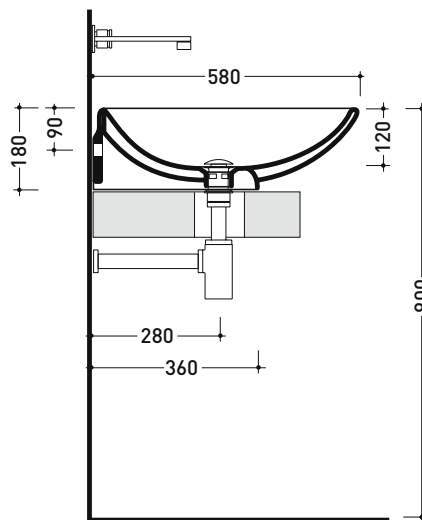

## 5080 Nuda 85

Lavabo cm 85 da appoggio - sospeso

• SENZA TROPPOPIENO • SENZA PIANO RUBINETTERIA

Complementi: Mensola Forty6 (F68081)  
 BOX basi portalavabo prof. 50  
 CUBIKA basi portalavabo prof. 50  
 Mobile DENVER (DV103M)  
 Rubinetti lavabo linea ONE - NOKÉ - SI - X1  
 Accessori linea TWO - HOOP - NOKÉ - FOLD

Accessori tecnici: Sifone cromo (SIFL/CR) - Sifone telescopico cromo (SIFL066)  
 Piletta Stop & Go (PLSG)  
 Piletta Stop & Go in ceramica (PLCE)  
 Piletta con troppopieno integrato in ceramica (PLTPCE)  
 Piletta con troppopieno integrato CROMO (PLTPCR)  
 Set 2 pezzi rubinetto filtro cromo (RF026)  
 Kit fissaggio parete (9002)

Dim. Imballo 87 x 18,5 x 59,5 cm | Peso 28,6 kg | Pz. Pallet n° 10

CE UNI EN 14688 - CL00 Dop-No14688

vista zenitale / zenital view

foro consigliato sul piano ø 110  
 suggested hole on the top ø 110

vista zenitale / zenital view

vista frontale / frontal view

sezione longitudinale / section

dimensioni in mm

Le misure dimensionali riportate hanno una tolleranza del 2%

CERAMICA: finiture lucide

finiture opache