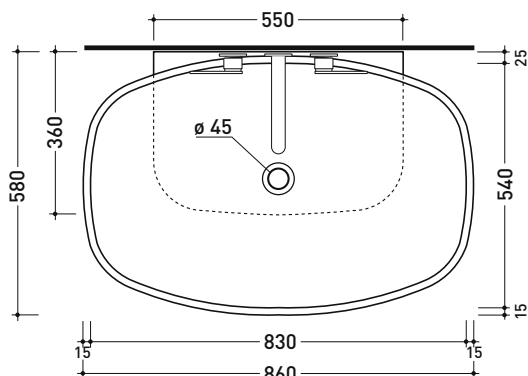

## 5080 Nuda 85

Lavabo cm 85 da appoggio - sospeso

• SENZA TROPPOPIENO • SENZA PIANO RUBINETTERIA

Complementi: Mensola Forty6 (F68081)  
 BOX basi portalavabo prof. 50  
 CUBIKA basi portalavabo prof. 50  
 Mobile DENVER (DV103M)  
 Rubinetti lavabo linea ONE - NOKÉ - SI - X1  
 Accessori linea TWO - HOOP - NOKÉ - FOLD

Accessori tecnici: Sifone cromo (SIFL/CR) - Sifone telescopico cromo (SIFL066)  
 Piletta Stop & Go (PLSG)  
 Piletta Stop & Go in ceramica (PLCE)  
 Piletta con troppopieno integrato in ceramica (PLTPCE)  
 Piletta con troppopieno integrato CROMO (PLTPCR)  
 Set 2 pezzi rubinetto filtro cromo (RF026)  
 Kit fissaggio parete (9002)

Dim. Imballo 87 x 18,5 x 59,5 cm | Peso 28,6 kg | Pz. Pallet n° 10

CE UNI EN 14688 - CL00 Dop-No14688

vista zenitale / zenital view

foro consigliato sul piano ø 110  
 suggested hole on the top ø 110

vista zenitale / zenital view

vista frontale / frontal view

sezione longitudinale / section

dimensioni in mm

Le misure dimensionali riportate hanno una tolleranza del 2%

CERAMICA: finiture lucide

finiture opache