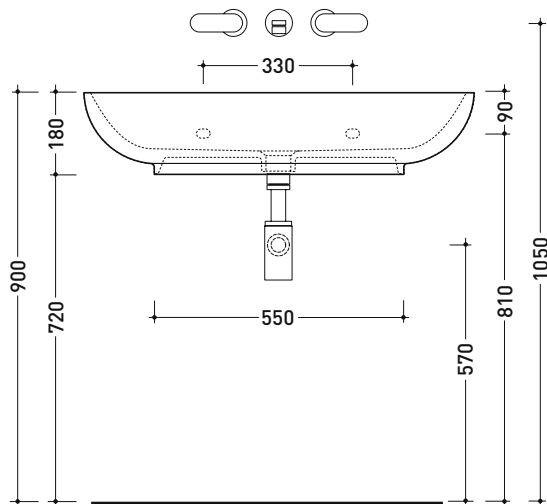

Accessori tecnici: Sifone cromo (SIFL/CR) - Sifone telescopico cromo (SIFL066)  
 Piletta Stop & Go (PLSG)  
 Piletta Stop & Go in ceramica (PLCE)  
 Piletta con troppopieno integrato in ceramica (PLTPCE)  
 Piletta con troppopieno integrato CROMO (PLTPCR)  
 Set 2 pezzi rubinetto filtro cromo (RF026)  
 Kit fissaggio parete (9002)

Dim. Imballo 87 x 18,5 x 59,5 cm | Peso 28,6 kg | Pz. Pallet n° 10

CE UNI EN 14688 - CL00 Dop-No14688

vista zenitale / zenital view

foro consigliato sul piano ø 110  
 suggested hole on the top ø 110

vista zenitale / zenital view

vista frontale / frontal view

sezione longitudinale / section

dimensioni in mm

Le misure dimensionali riportate hanno una tolleranza del 2%

CERAMICA: finiture lucide

finiture opache