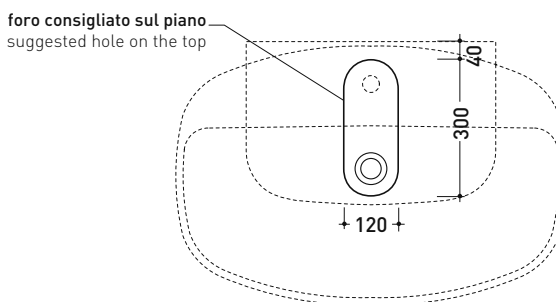

5081 Nuda 85

Lavabo cm 85 monoforo da appoggio - sospeso

• CON TROPPOPIENO • PREDISPOSTO TRE FORI RUBINETTO

Complementi: Mensola Forty6 (F68081)
 BOX basi portalavabo prof. 50
 CUBIKA basi portalavabo prof. 50
 Mobile DENVER (DV103M)
 Rubinetti lavabo linea ONE - NOKÉ - FOLD - X1
 Accessori linea TWO - HOOP - NOKÉ - FOLD

Accessori tecnici: Sifone cromo (SIFL/CR) - Sifone telescopico cromo (SIFL066)
 Piletta Stop & Go (PLSG)
 Piletta Stop & Go in ceramica (PLCE)
 Set 2 pezzi rubinetto filtro cromo (RF026)
 Kit fissaggio parete (9002)

Dim. Imballo 87 x 18,5 x 59,5 cm | Peso 30,3 kg | Pz. Pallet n° 10

CE UNI EN 14688 - CL20 Dop-No14688

vista zenitale / zenital view

vista zenitale / zenital view

vista frontale / frontal view

sezione longitudinale / section

dimensioni in mm

Le misure dimensionali riportate hanno una tolleranza del 2%

CERAMICA: finiture lucide

finiture opache