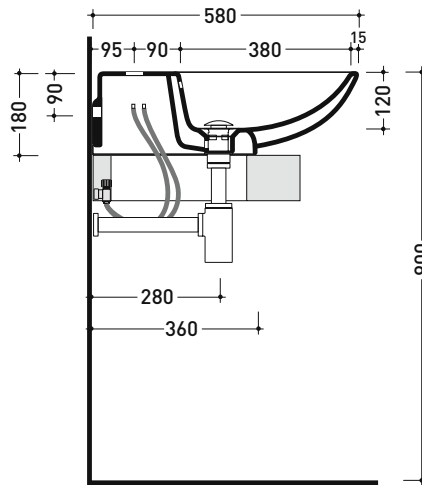

5081 Nuda 85

Lavabo cm 85 monoforo da appoggio - sospeso

• CON TROPPOPIENO • PREDISPOSTO TRE FORI RUBINETTO

Complementi: Mensola Forty6 (F68081)
 BOX basi portalavabo prof. 50
 CUBIKA basi portalavabo prof. 50
 Mobile DENVER (DV103M)
 Rubinetti lavabo linea ONE - NOKÉ - FOLD - X1
 Accessori linea TWO - HOOP - NOKÉ - FOLD

Accessori tecnici: Sifone cromo (SIFL/CR) - Sifone telescopico cromo (SIFL066)
 Piletta Stop & Go (PLSG)
 Piletta Stop & Go in ceramica (PLCE)
 Set 2 pezzi rubinetto filtro cromo (RF026)
 Kit fissaggio parete (9002)

Dim. Imballo 87 x 18,5 x 59,5 cm | Peso 30,3 kg | Pz. Pallet n° 10

CE UNI EN 14688 - CL20 Dop-No14688

vista zenitale / zenital view

vista zenitale / zenital view

vista frontale / frontal view

sezione longitudinale / section

dimensioni in mm

Le misure dimensionali riportate hanno una tolleranza del 2%

CERAMICA: finiture lucide

finiture opache