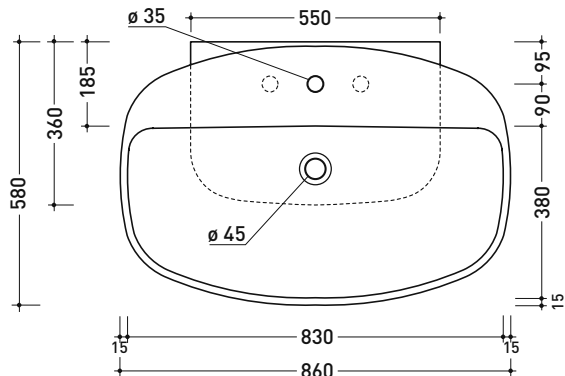

5081 Nuda 85

Lavabo cm 85 monoforo da appoggio - sospeso

• CON TROPPOPIENO • PREDISPOSTO TRE FORI RUBINETTO

Complementi: Mensola Forty6 (F68081)
 BOX basi portalavabo prof. 50
 CUBIKA basi portalavabo prof. 50
 Mobile DENVER (DV103M)
 Rubinetti lavabo linea ONE - NOKÉ - FOLD - X1
 Accessori linea TWO - HOOP - NOKÉ - FOLD

Dim. Imballo 87 x 18,5 x 59,5 cm | Peso 30,3 kg | Pz. Pallet n° 10

CE UNI EN 14688 - CL20 Dop-No14688

vista zenitale / zenital view

vista zenitale / zenital view

vista frontale / frontal view

sezione longitudinale / section

dimensioni in mm

Le misure dimensionali riportate hanno una tolleranza del 2%

CERAMICA: finiture lucide

finiture opache