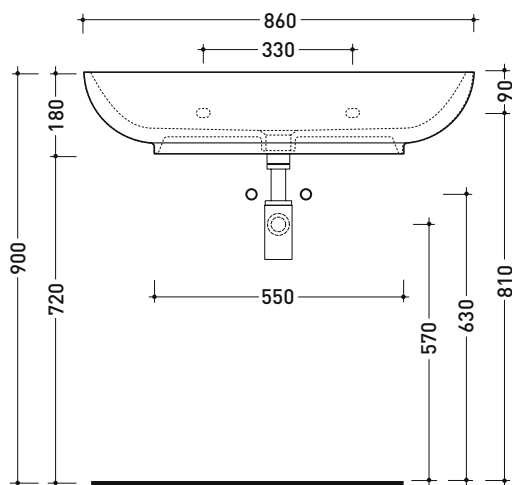

5081 Nuda 85

Lavabo cm 85 monoforo da appoggio - sospeso

• CON TROPPOPIENO • PREDISPOSTO TRE FORI RUBINETTO

Complementi: Mensola Forty6 (F68081)
 BOX basi portalavabo prof. 50
 CUBIKA basi portalavabo prof. 50
 Mobile DENVER (DV103M)
 Rubinetti lavabo linea ONE - NOKÉ - FOLD - X1
 Accessori linea TWO - HOOP - NOKÉ - FOLD

Dim. Imballo 87 x 18,5 x 59,5 cm | Peso 30,3 kg | Pz. Pallet n° 10

CE UNI EN 14688 - CL20 Dop-No14688

vista zenitale / zenital view

vista zenitale / zenital view

vista frontale / frontal view

sezione longitudinale / section

dimensioni in mm

Le misure dimensionali riportate hanno una tolleranza del 2%

CERAMICA: finiture lucide

finiture opache