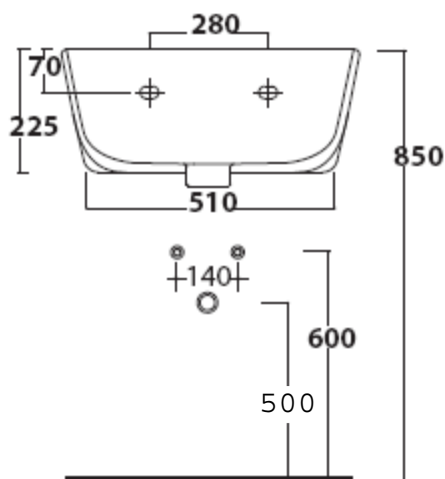

- 5402M** Lavabo sospeso cm65x44, monoforo.  
**5402** Lavabo sospeso cm65x44, 3 fori.  
**5402SF** Lavabo sospeso cm65x44, senza foro.

**5439** Portasciugamani in ottone cromato cm45.

**Galassia S.p.A.**