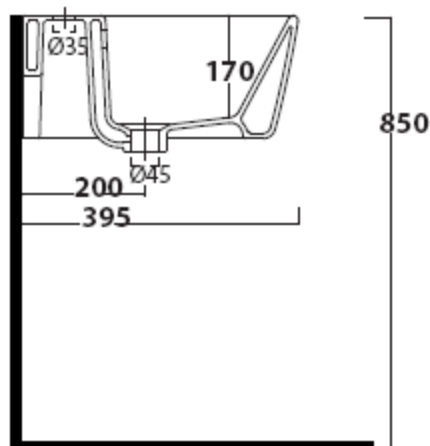

- 5402M** Lavabo sospeso cm65x44, monoforo.  
**5402** Lavabo sospeso cm65x44, 3 fori.  
**5402SF** Lavabo sospeso cm65x44, senza foro.

**5439** Portasciugamani in ottone cromato cm45.

**Galassia S.p.A.**