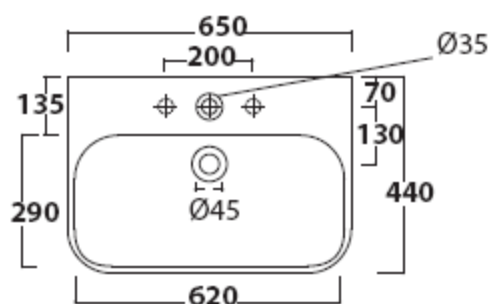

- 5402M** Lavabo sospeso cm65x44, monoforo.  
**5402** Lavabo sospeso cm65x44, 3 fori.  
**5402SF** Lavabo sospeso cm65x44, senza foro.

**5439** Portasciugamani in ottone cromato cm45.

**Galassia S.p.A.**