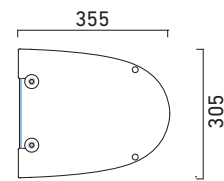

COPERCHIO

CATALANO
THE ESSENCE OF CERAMICS

cod. 5COR64F00

Coperchio soft-close per orinatoio.
Cover Soft-close for urinal.
Urinal deckel SoftClose.

Tutti i diritti sulla presente scheda appartengono a Ceramica Catalano S.p.A. in via esclusiva. È vietata la copia, la pubblicazione, la distribuzione o la riproduzione (anche parziale), se non autorizzata per iscritto.
All rights in the present form belong exclusively to Ceramica Catalano S.p.A. It is strictly forbidden to copy, publish, distribute or reproduce it (including any partial reproduction), without prior written permission.