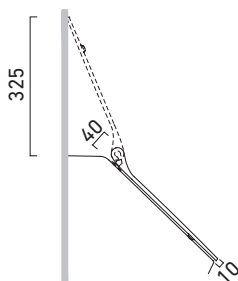

COPERCHIO

CATALANO
THE ESSENCE OF CERAMICS

cod. 5COR64F00

Coperchio soft-close per orinatoio.
Cover Soft-close for urinal.
Urinal deckel SoftClose.

Tutti i diritti sulla presente scheda appartengono a Ceramica Catalano S.p.A. in via esclusiva. È vietata la copia, la pubblicazione, la distribuzione o la riproduzione (anche parziale), se non autorizzata per iscritto.
All rights in the present form belong exclusively to Ceramica Catalano S.p.A. It is strictly forbidden to copy, publish, distribute or reproduce it (including any partial reproduction), without prior written permission.