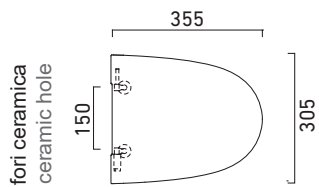

COPERCHIO

CATALANO
THE ESSENCE OF CERAMICS

cod. 5COR64F00

Coperchio soft-close per orinatoio.
Cover Soft-close for urinal.
Urinal deckel SoftClose.

Tutti i diritti sulla presente scheda appartengono a Ceramica Catalano S.p.A. in via esclusiva. È vietata la copia, la pubblicazione, la distribuzione o la riproduzione (anche parziale), se non autorizzata per iscritto.
All rights in the present form belong exclusively to Ceramica Catalano S.p.A. It is strictly forbidden to copy, publish, distribute or reproduce it (including any partial reproduction), without prior written permission.