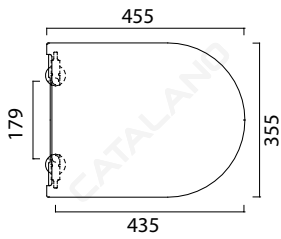

COPRIVASO SOFT-CLOSE PLUS

CATALANO
THE ESSENCE OF CERAMICS

cod. 5SCSTP000

Sedile soft-close plus in resina inalterabile.
Soft-close Seat-cover Plus made of unalterable resin.
WC-Sitz SoftClose plus aus beständigem Harz.

distanza tra le cerniere
distance between hinges

fori ceramica
ceramic hole

Tutti i diritti sulla presente scheda appartengono a Ceramica Catalano S.p.A. in via esclusiva. È vietata la copia, la pubblicazione, la distribuzione o la riproduzione (anche parziale), se non autorizzata per iscritto.
All rights in the present form belong exclusively to Ceramica Catalano S.p.A. It is strictly forbidden to copy, publish, distribute or reproduce it (including any partial reproduction), without prior written permission.