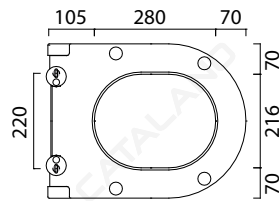

COPRIVASO SOFT-CLOSE PLUS

CATALANO
THE ESSENCE OF CERAMICS

cod. 5SCSTP000

Sedile soft-close plus in resina inalterabile.
Soft-close Seat-cover Plus made of unalterable resin.
WC-Sitz SoftClose plus aus beständigem Harz.

distanza tra le cerniere
distance between hinges

fori ceramica
ceramic hole

Tutti i diritti sulla presente scheda appartengono a Ceramica Catalano S.p.A. in via esclusiva. È vietata la copia, la pubblicazione, la distribuzione o la riproduzione (anche parziale), se non autorizzata per iscritto.
All rights in the present form belong exclusively to Ceramica Catalano S.p.A. It is strictly forbidden to copy, publish, distribute or reproduce it (including any partial reproduction), without prior written permission.