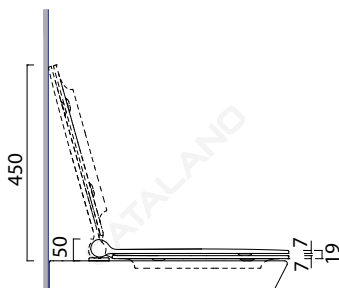

COPRIVASO SOFT-CLOSE PLUS

CATALANO
THE ESSENCE OF CERAMICS

cod. 5SCSTP000

Sedile soft-close plus in resina inalterabile.
Soft-close Seat-cover Plus made of unalterable resin.
WC-Sitz SoftClose plus aus beständigem Harz.

distanza tra le cerniere
distance between hinges

fori ceramica
ceramic hole

Tutti i diritti sulla presente scheda appartengono a Ceramica Catalano S.p.A. in via esclusiva. È vietata la copia, la pubblicazione, la distribuzione o la riproduzione (anche parziale), se non autorizzata per iscritto.
All rights in the present form belong exclusively to Ceramica Catalano S.p.A. It is strictly forbidden to copy, publish, distribute or reproduce it (including any partial reproduction), without prior written permission.