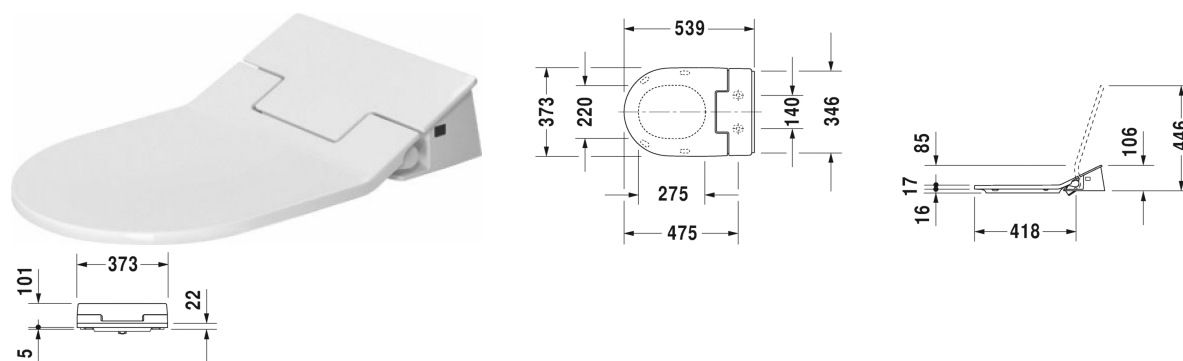

**SensoWash® Slim Сиденье для унитаза с душем**  
**SensoWash Slim для ME by Starck, Starck 2, Starck 3 и Darling**  
**New\* # 611000002000300**

| < 373 мм > |

| Сиденье для унитаза с душем SensoWash Slim для ME by Starck, Starck 2, Starck 3 и Darling New*  | Размеры      | Вес      | Order number    |
|---|--------------|----------|-----------------|
| <p>со скрытым подключением, включая ПДУ, функция блокировки с помощью пульта дистанционного управления, душ для ягодиц, для дам и комфортный душ, самоочищающаяся душевая насадка, с автоматическим опусканием, ночная подсветка, сиденье снимается одним движением руки, автоматический дренаж при длительном простое, выключатель</p> |              |          |                 |
| <b>Цвета</b>  |              |          |                 |
| 00 Белый Alpin  |              |          |                 |
| <b>Variant</b>  |              |          |                 |
| <p>220-240В 50/60Гц, температура воды, а также положение душевого стержня и интенсивность душевой струи устанавливаются индивидуально</p>   | 373 x 539 мм | 5,500 кг | 611000002000300 |
| <b>Справка</b>  |              |          |                 |
| <p>При жесткости воды <math>\geq 2,4</math> ммоль/л (<math>\geq 14^\circ</math> dH или <math>24^\circ</math> fH) необходима установка для смягчения воды.</p>   |              |          |                 |
| <b>Suitable products</b>  |              |          |                 |
| <p>Унитаз подвесной для SensoWash® с вертикальным смывом, только в сочетании с SensoWash, включая компоненты для SensoWash со скрытым подключением, вкл. крепление Durafix, 370 x 625 мм</p>  | 370 x 625 мм |          | 254459          |
| <p>Унитаз подвесной для SensoWash® с вертикальным смывом, только в сочетании с SensoWash, включая компоненты для SensoWash со скрытым подключением, вкл. крепление Durafix, 370 x 620 мм</p>  | 370 x 620 мм |          | 222659          |