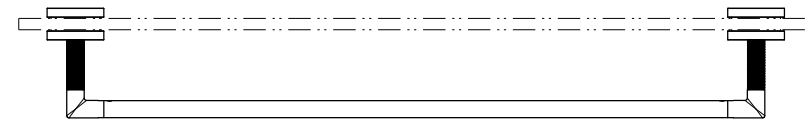

INSTALLATION TYPE A

INSTALLATION TYPE B

GESSI

ANELLO 63828

MANIGLIA E PORTASALVIETTA PER VETRO 60 CM

Formato **A4**

Dis.: GPF638280000G000

Gessi S.p.A. Parco Gessi, 13037 Serravalle Sesia (Vercelli) Italy Tel. 0039 0163 454111 Fax. 0039 0163 453150 www.gessi.com e-mail: gessi@gessi.it

USARE VITI M4x20 SU VETRI DI SPESSORE 10mm E M4x18 PER QUELLI DI SPESSORE 8mm
 USE M4x20 SCREWS ON 10mm THICK GLASS AND M4x18 FOR 8mm THICK GLASS
 UTILISEZ DES VIS M4x20 SUR UN VERRE DE 10 mm D'ÉPAISSEUR ET M4x18 POUR UN VERRE DE 8 mm D'ÉPAISSEUR
 VERWENDEN SIE M4x20-SCHRAUBEN AUF 10 mm DICKEM GLAS UND M4x18 FÜR 8 mm DICKES GLAS
 UTILICE TORNILLOS M4x20 EN CRISTAL DE 10 mm DE GROSOR Y M4x18 PARA CRISTAL DE 8 mm DE GROSOR