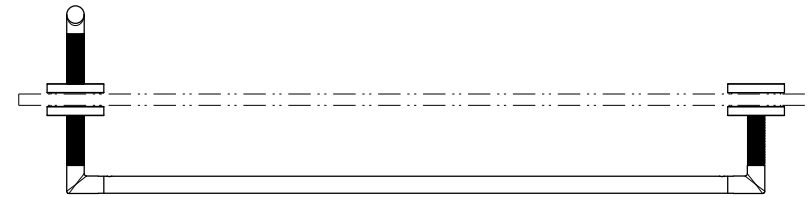

INSTALLATION TYPE A

INSTALLATION TYPE B

GESSI

ANELLO 63828

MANIGLIA E PORTASALVIETTA PER VETRO 60 CM

Formato **A4**

Dis.: GPF638280000G000

Gessi S.p.A. Parco Gessi, 13037 Serravalle Sesia (Vercelli) Italy Tel. 0039 0163 454111 Fax. 0039 0163 453150 www.gessi.com e-mail: gessi@gessi.it

USARE VITI M4x20 SU VETRI DI SPESSORE 10mm E M4x18 PER QUELLI DI SPESSORE 8mm
 USE M4x20 SCREWS ON 10mm THICK GLASS AND M4x18 FOR 8mm THICK GLASS
 UTILISEZ DES VIS M4x20 SUR UN VERRE DE 10 mm D'ÉPAISSEUR ET M4x18 POUR UN VERRE DE 8 mm D'ÉPAISSEUR
 VERWENDEN SIE M4x20-SCHRAUBEN AUF 10 mm DICKEM GLAS UND M4x18 FÜR 8 mm DICKES GLAS
 UTILICE TORNILLOS M4x20 EN CRISTAL DE 10 mm DE GROSOR Y M4x18 PARA CRISTAL DE 8 mm DE GROSOR

	ANELLO 63828 MANIGLIA E PORTASALVIETTA PER VETRO 60 CM	Formato A4 
		Dis.: GPF6382800000G000
Gessi S.p.A. Parco Gessi, 13037 Serravalle Sesia (Vercelli) Italy Tel. 0039 0163 454111 Fax. 0039 0163 453150 www.gessi.com e-mail: gessi@gessi.it		
<i>This drawing by its legislation cannot be disclosed or reproduced without a written authorization released by GESSI S.p.A. - 2020 Copyright® GESSI S.p.A.</i>		