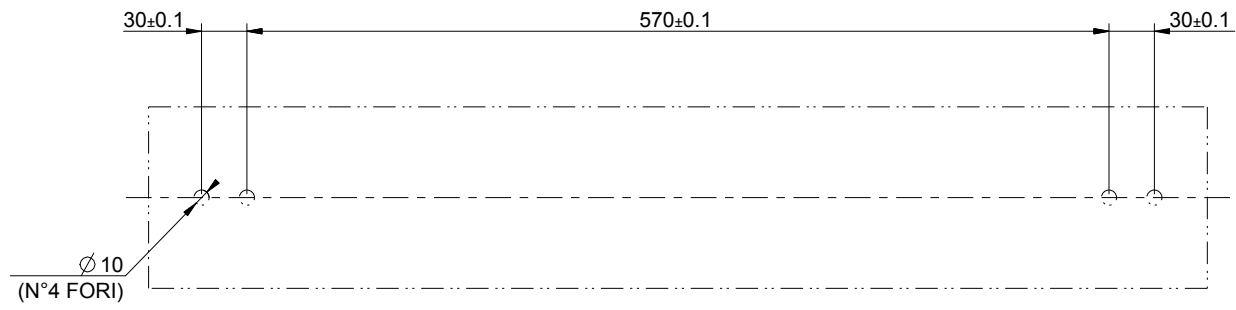

FORATURE PER VETRI - DRILLING FOR GLASS - PERCAGE POURVITRE - BOHRUNGEN FUR GLAS - PERFORACION POR CRISTAL

USARE VITI M4x20 SU VETRI DI SPESSORE 10mm E M4x18 PER QUELLI DI SPESSORE 8mm
USE M4x20 SCREWS ON 10mm THICK GLASS AND M4x18 FOR 8mm THICK GLASS
UTILISEZ DES VIS M4x20 SUR UN VERRE DE 10 mm D'ÉPAISSEUR ET M4x18 POUR UN VERRE DE 8 mm D'ÉPAISSEUR
VERWENDEN SIE M4x20-SCHRAUBEN AUF 10 mm DICKEM GLAS UND M4x18 FÜR 8 mm DICKES GLAS
UTILICE TORNILLOS M4x20 EN CRISTAL DE 10 mm DE GROSOR Y M4x18 PARA CRISTAL DE 8 mm DE GROSOR

	ANELLO 63828 MANIGLIA E PORTASALVIETTA PER VETRO 60 CM	Formato A4
		Dis.: GPF6382800000G000
Gessi S.p.A. Parco Gessi, 13037 Serravalle Sesia (Vercelli) Italy Tel. 0039 0163 454111 Fax. 0039 0163 453150 www.gessi.com e-mail: gessi@gessi.it		
<i>This drawing by its legislation cannot be disclosed or reproduced without a written authorization released by GESSI S.p.A. - 2020 Copyright® GESSI S.p.A.</i>