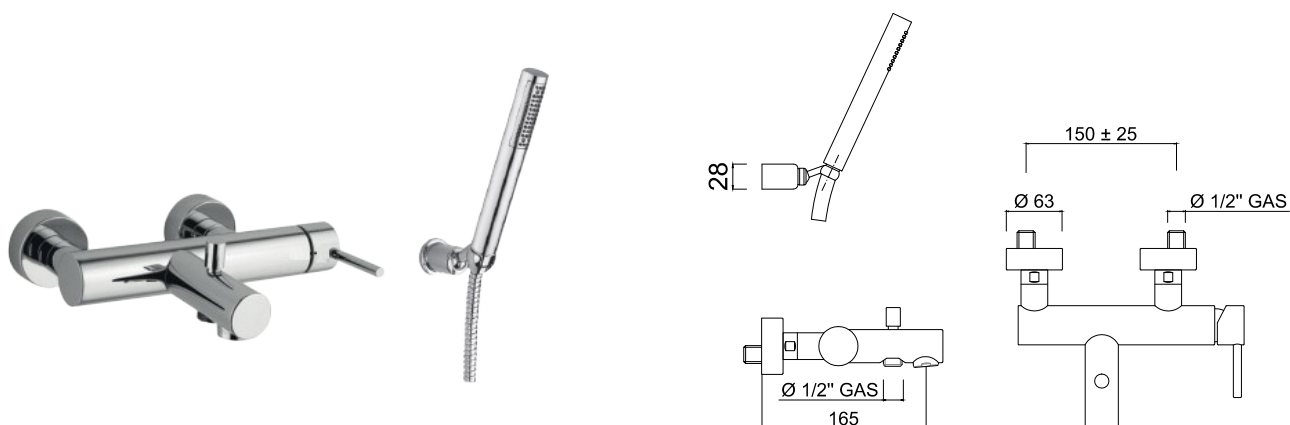

# FUTURO

6501-01

Cartuccia ceramica  
Ceramic cartridge

Sistema anticalcare  
Anti-scale system

**Monocomando vasca esterno con set doccia duplex.**

*External bathtub single-lever mixer with duplex shower kit.*

*Mitigeur bain/douche extérieur avec ensemble de douche duplex.*

*Aufputz- Einhebelmischer für die Badewanne mit Brauseset Duplex.*

*Monomando bañera externo con conjunto de ducha duplex.*

*Однорычажный смеситель внешнего монтажа для ванны с душевым набором "Duplex"*

Articolo	Note	CROMO	BO-NO-NKO		
6501-01		✓	✓		

**CROMO:** Cromo / Chrome-Plated - **BO:** Bianco Opaco / Matt White - **NO:** Nero Opaco / Matt Black - **NKO:** Nikel Opaco / Matt Nikel - **SC:** Senza scarico / Without pop-up waste