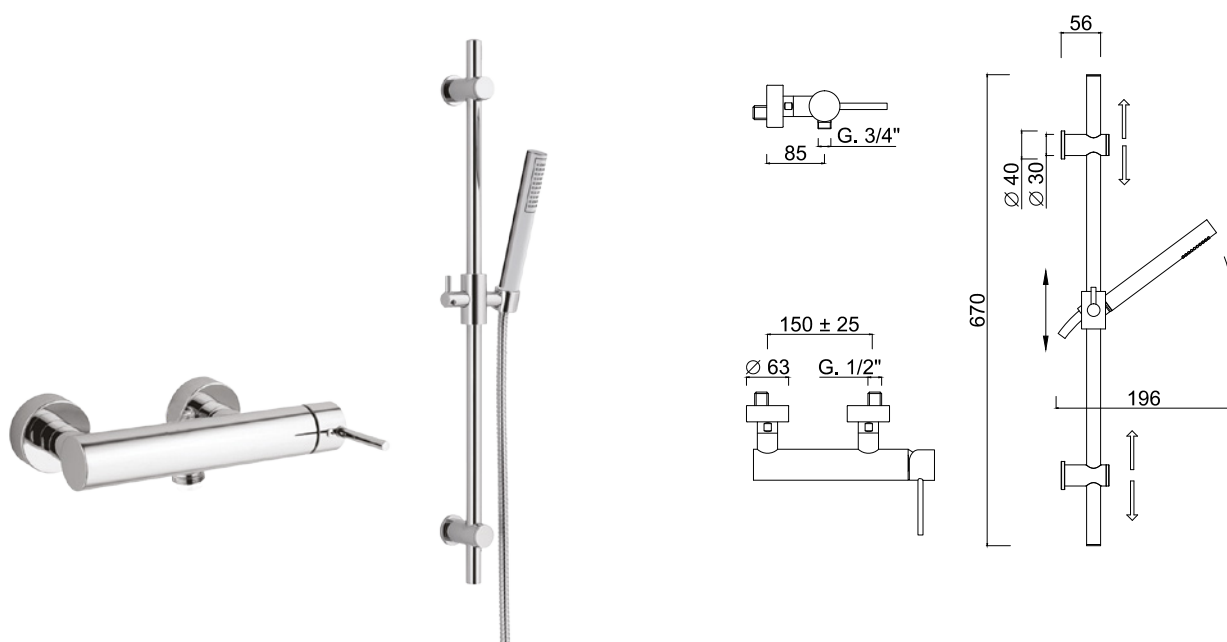

COMPOSIZIONI

6508-01WS

Cartuccia ceramica
Ceramic cartridge

3022

Sistema anticalcare
Anti-scale system

Monocomando doccia esterno con saliscendi e doccia.

External single-lever shower mixer with sliding rail set.

Mitigeur extérieur de douche avec barre coulissante et ensemble de douche.

Aufputz- Einhand-Brausebatterie mit Brausestange und Brauseset.

Monomando ducha exterior con conjunto de ducha.

Однорычажный смеситель внешнего монтажа для душа с комплектом штанги для душа.

Articolo	Note	CROMO	BO-NO-NKO		
6508-01WS		√	√		

CROMO: Cromo / Chrome-Plated - **BO:** Bianco Opaco / Matt White - **NO:** Nero Opaco / Matt Black - **NKO:** Nikel Opaco / Matt Nikel - **AR:** Argento Antico / Old Silver - **BR:** Bronzo / Bronze - **O:** Oro / Gold