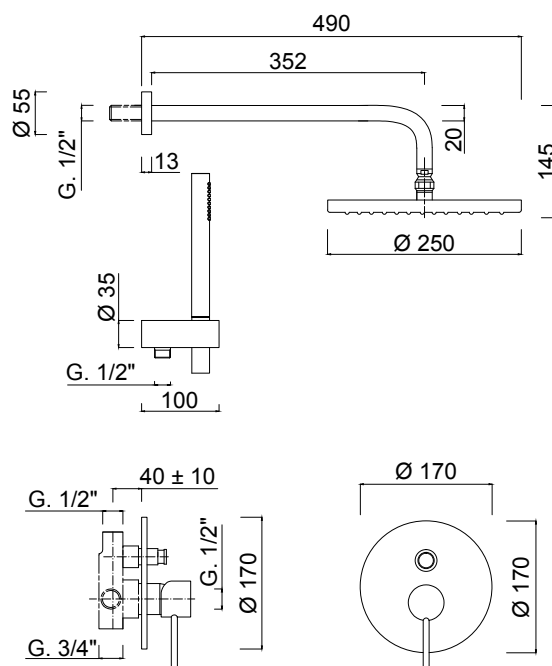

### 6513KB-25

Cartuccia ceramica  
Ceramic cartridge

Deviatore 3 vie - 1 entrata 2 uscite  
3-way diverter - 1 inlet 2 outlets

Soffione tondo D.250 mm  
Round showerhead Ø 250 mm

Sistema anticalcare  
Anti-scale system

#### Set doccia incasso monocomando con deviatore, soffione ottone, kit duplex incasso

Shower built-in single-lever mixer with diverter, brass shower head, built-in duplex shower kit

Mitigeur pour douche à encaissement avec inverseur, pomme de douche en laiton, ensemble de douche duplex à encaissement

Unterputz- Duscheneinhebelmischer mit Umstellung, Brausekopf in Messing, Einbau- Brauseset Duplex

Monomando ducha para empotrar con desviador, rociador ducha en latón, conjunto ducha duplex para empotrar