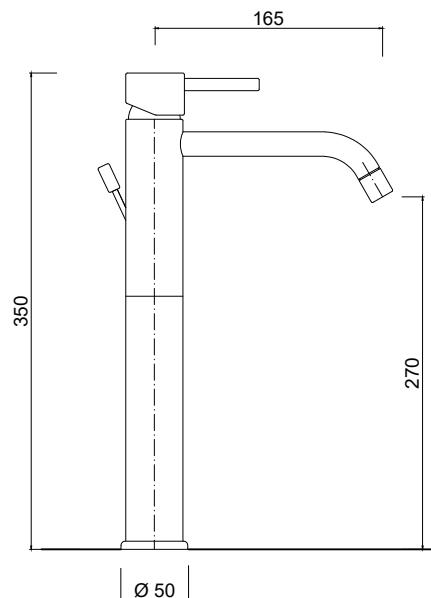

FUTURO

6549A

Cartuccia ceramica
Ceramic cartridge

3022C

Monocomando lavabo con prolunga, uscita alta, scarico 1"1/4 (con flessibile).

Wash-basin mixer with extension, high spout, 1"1/4 pop-up waste (with flexibles).

Mitigeur lavabo rehaussé, bec haut, vidage 1"1/4 (avec flexibles).

Hoher Einhebel-Waschtischmischer mit hohem Auslauf, Ablaufgarnitur 1"1/4 (inkl. Anschlusschläuche).

Monomando lavabo alto, desagüe automatico 1"1/4 (con flex).

Смеситель для раковины с удлинением, с донным клапаном на 1"1/4 (с гибкими шлангами)

Articolo	Note	CROMO	BO-NO-NKO		
6549A		✓	✓		
6549/SC	SC	✓	✓		

CROMO: Cromo / Chrome-Plated - **BO:** Bianco Opaco / Matt White - **NO:** Nero Opaco / Matt Black - **NKO:** Nikel Opaco / Matt Nikel - **SC:** Senza scarico / Without pop-up waste