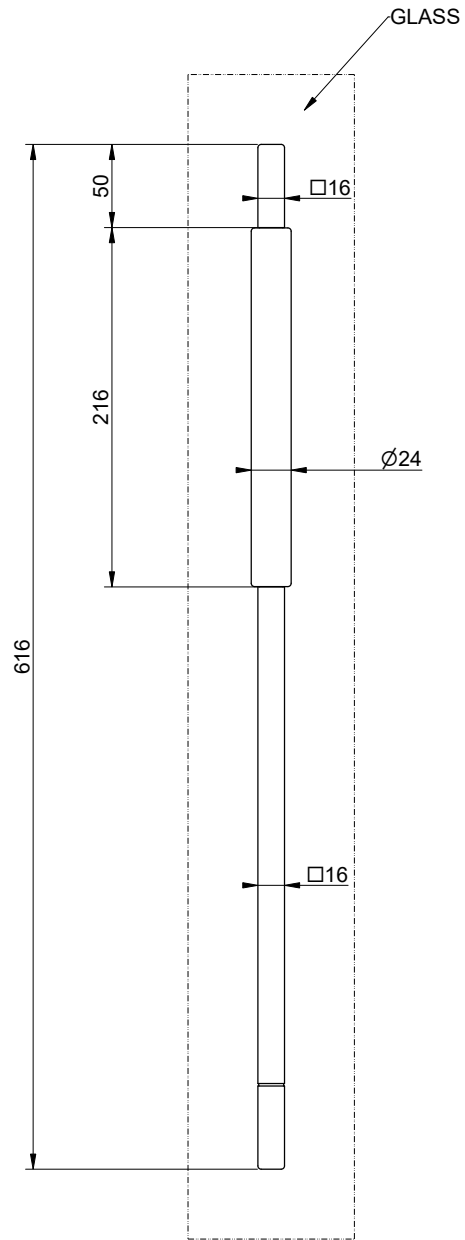

TEXTURE DETAIL

GLASS CUT

GESSI

SHOWER G 67537

MANIGLIA A VETRO DOPPIA RIGATA L = 600

Formato

A4

Dis.: GPF6753700000G000