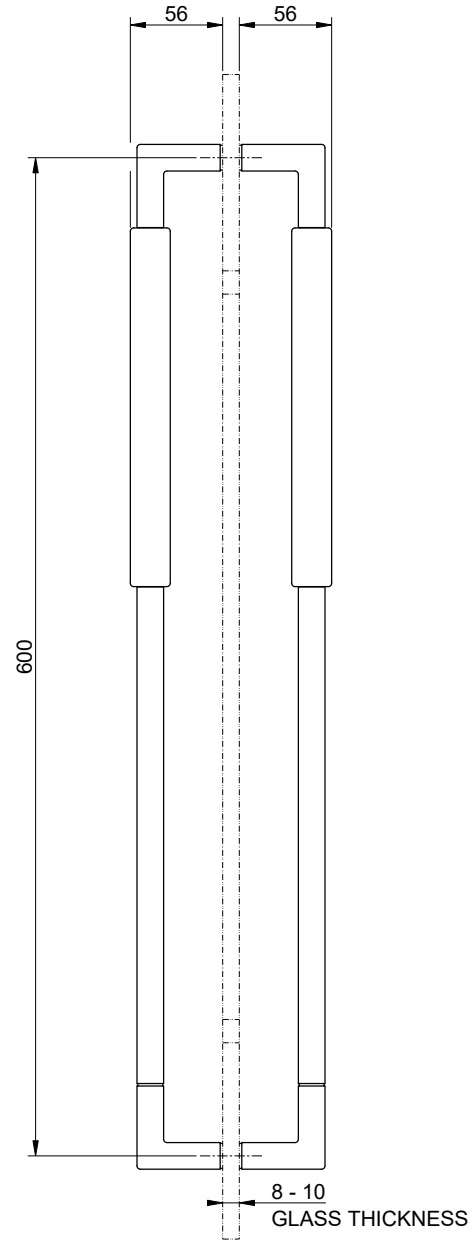

TEXTURE DETAIL

GLASS CUT

GESSI

SHOWER G 67537

MANIGLIA A VETRO DOPPIA RIGATA L = 600

Formato

A4

Dis.: GPF6753700000G000