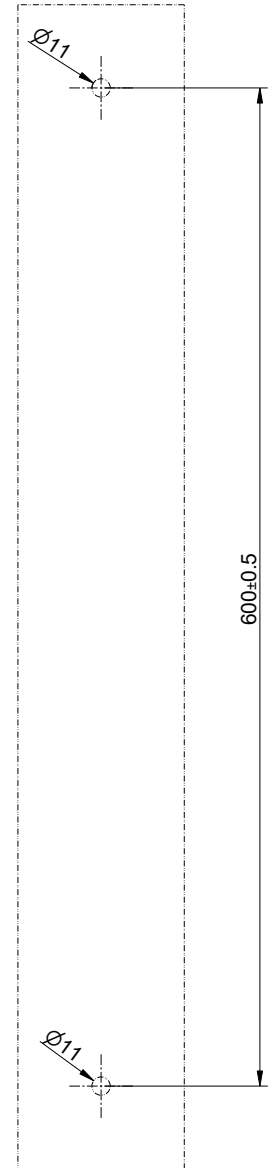

TEXTURE DETAIL

GLASS CUT

GESSI

SHOWER G 67537

MANIGLIA A VETRO DOPPIA RIGATA L = 600

Formato

A4

Dis.: GPF6753700000G000