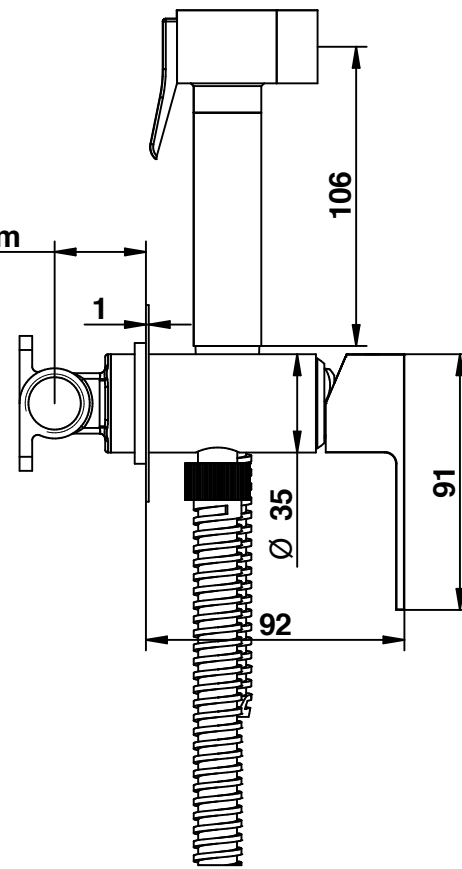

MIN - 30mm -- MAX45mm

HOT
CALDA

COLD
FREDDA

Cod. 67916
LINE

Set doccia ad incasso
con miscelatore e doccetta.

Built-in shower set
with mixer and shower.

bongio

Mario Bongio s.r.l.
Via Aldo Moro, 2
28017 San Maurizio d'Opaglio (NO) - Italy
tel: +39 0322 967248 fax: +39 0322 950012
www.bongio.com