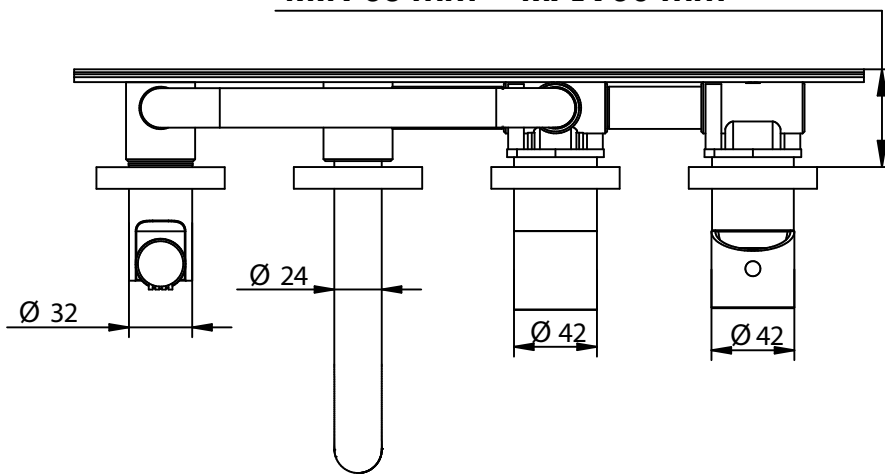

MIN 65 mm -- MAX 90 mm

Cod. 68550/ADPR
ON

Gruppo vasca incasso completo di
connessioni e set doccetta con piastra

Built-in bath mixer with
connection and handshower set
with plate

bongio

Mario Bongio s.r.l.
Via Aldo Moro, 2
28017 San Maurizio d'Opaglio (NO) - Italy
tel: +39 0322 967248 fax: +39 0322 950012
www.bongio.com