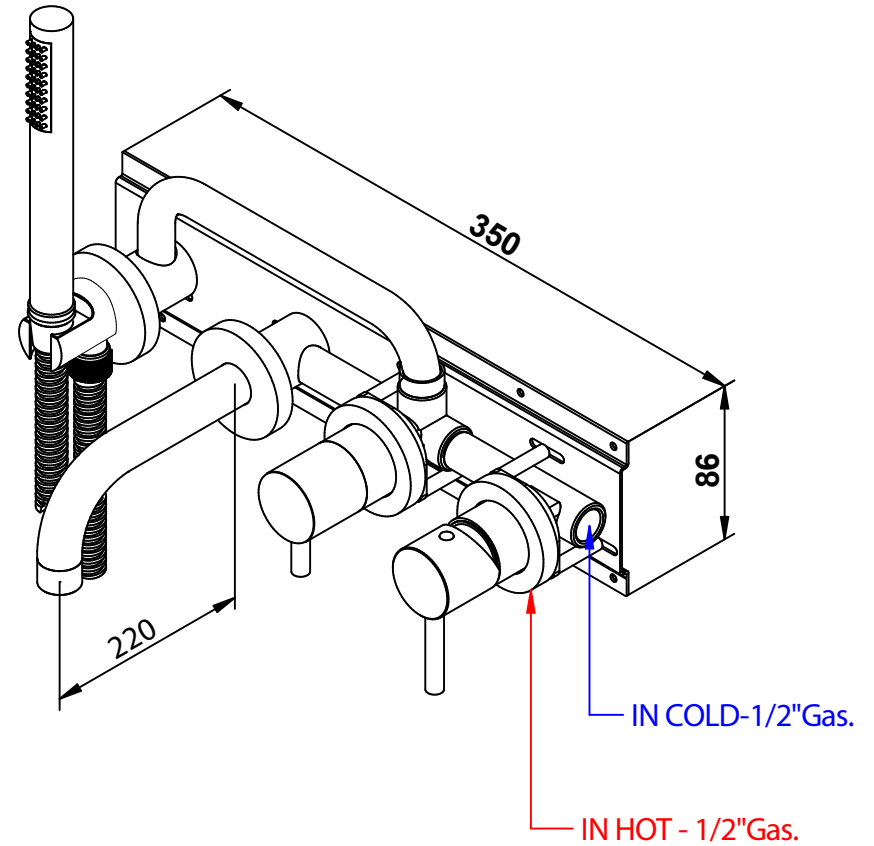

MIN 65 mm -- MAX 90 mm

Cod. 68550/ADPR
ON

Gruppo vasca incasso completo di
connessioni e set doccetta con piastra

Built-in bath mixer with
connection and handshower set
with plate

bongio

Mario Bongio s.r.l.
Via Aldo Moro, 2
28017 San Maurizio d'Opaglio (NO) - Italy
tel: +39 0322 967248 fax: +39 0322 950012
www.bongio.com