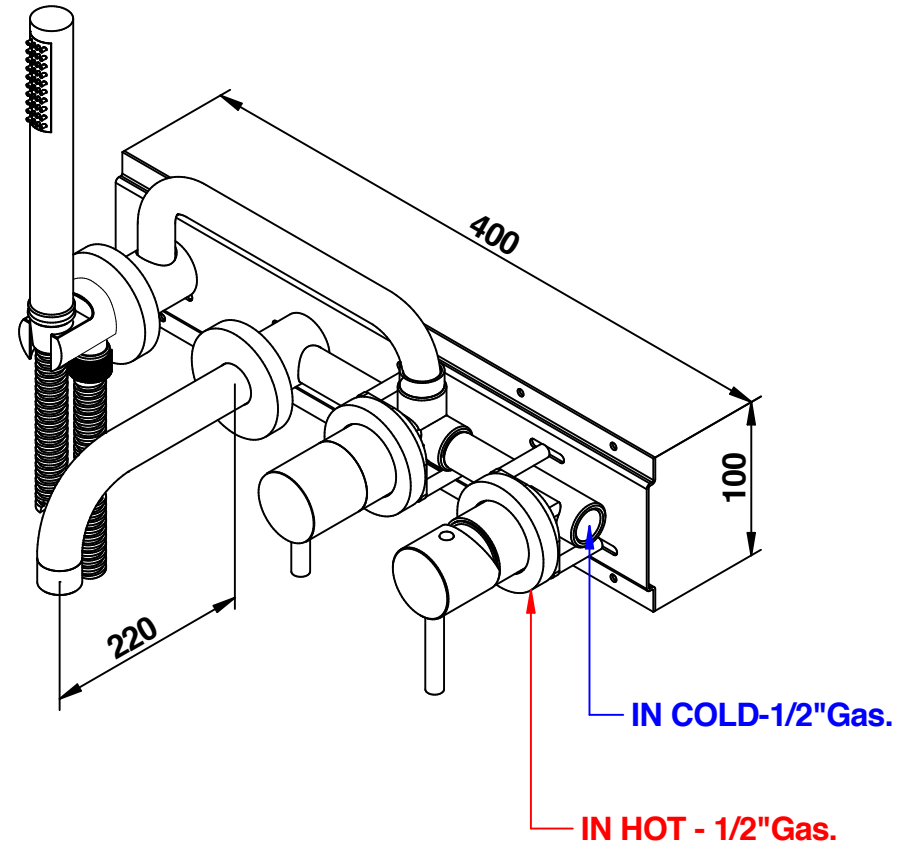

MIN 65 mm -- MAX 90 mm

Cod. 68550/AD
ON

Gruppo vasca incasso completo di
connessioni e set doccetta con piastra

Built-in bath mixer with
connection and handshower set
with plate

bongio

Mario Bongio s.r.l.
Via Aldo Moro, 2
28017 San Maurizio d'Opaglio (NO) - Italy
tel: +39 0322 967248 fax: +39 0322 950012
www.bongio.com