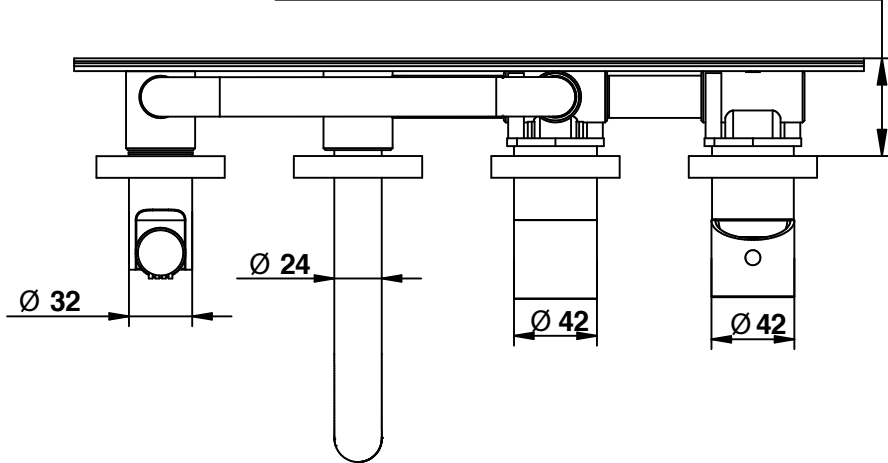

MIN 65 mm -- MAX 90 mm

Cod. 68550/AD
ON

Gruppo vasca incasso completo di
connessioni e set doccetta con piastra

Built-in bath mixer with
connection and handshower set
with plate

bongio

Mario Bongio s.r.l.
Via Aldo Moro, 2
28017 San Maurizio d'Opaglio (NO) - Italy
tel: +39 0322 967248 fax: +39 0322 950012
www.bongio.com