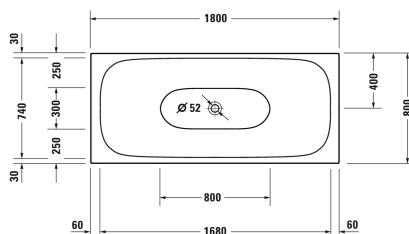

Ванна # 700443000B10000 / 700443000B20000

| < 1800 мм > |

Ванна	Размеры	Вес	Номер заказа
отдельно стоящая, с бесшовной акриловой панелью и рамой, с двумя наклонами для спины, со специальным сливом и переливом, сантехнический акрил			
Цвета			
00 Белый Alpin			
Вариант			
Ванна с металлической рамой в цвете "шампанское матовое"	1800 x 800 мм	67,000 кг	700443000B10000
Ванна с металлической рамой в цвете "черный матовый"	1800 x 800 мм	67,000 кг	700443000B20000

All drawings contain the necessary measurements which are subject to standard tolerances. They are stated in mm and are non-binding. Exact measurements, in particular for customised installation scenarios, can only be taken from the finished ceramic piece.