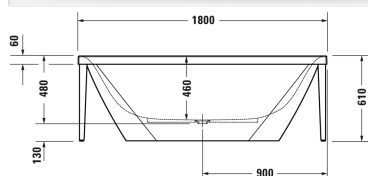

Ванна # 700443000B10000 / 700443000B20000

| < 1800 мм > |

Ванна	Размеры	Вес	Номер заказа
отдельно стоящая, с бесшовной акриловой панелью и рамой, с двумя наклонами для спины, со специальным сливом и переливом, сантехнический акрил			
Цвета			
00 Белый Alpin			
Вариант			
Ванна с металлической рамой в цвете "шампанское матовое"	1800 x 800 мм	67,000 кг	700443000B10000
Ванна с металлической рамой в цвете "черный матовый"	1800 x 800 мм	67,000 кг	700443000B20000

All drawings contain the necessary measurements which are subject to standard tolerances. They are stated in mm and are non-binding. Exact measurements, in particular for customised installation scenarios, can only be taken from the finished ceramic piece.