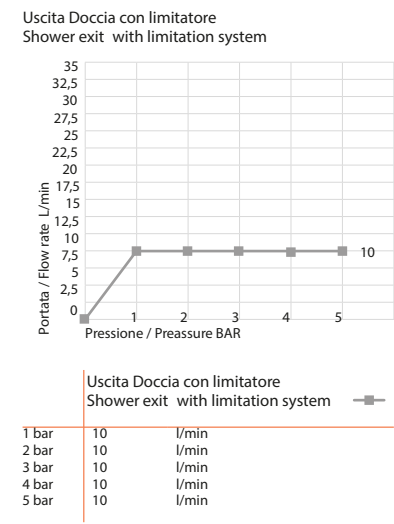

Portata a pressione dinamica senza limitatore. Pressione dinamica minima di utilizzo consigliata 0,5 bar.  
Flow rates at dynamic pressure without limitation system. Minimum dynamic pressure of use: 0,5 bar.

Cod. 71131/0D - 71131/RD

Time2020

© Copyright of Mario Bongio s.r.l.

Colonna doccia a pavimento in acciaio spazzolato 316 con cartuccia tradizionale e set doccia.

316 Brushed stainless steel free standing shower column with traditional cartridge and handshower set.