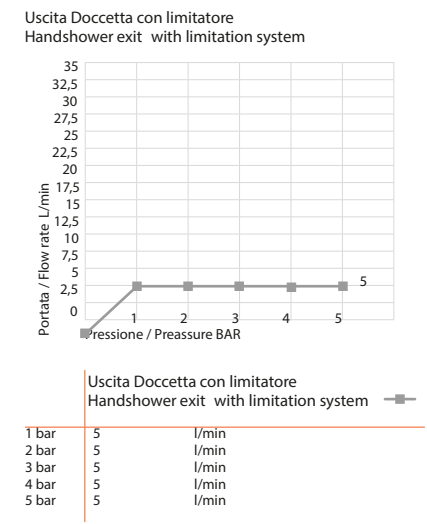

Portata a pressione dinamica senza limitatore. Pressione dinamica minima di utilizzo consigliata 0,5 bar.  
Flow rates at dynamic pressure without limitation system. Minimum dynamic pressure of use: 0,5 bar.

Cod. 71131/0D - 71131/RD

Time2020

© Copyright of Mario Bongio s.r.l.

Colonna doccia a pavimento in acciaio spazzolato 316 con cartuccia tradizionale e set doccia.

316 Brushed stainless steel free standing shower column with traditional cartridge and handshower set.