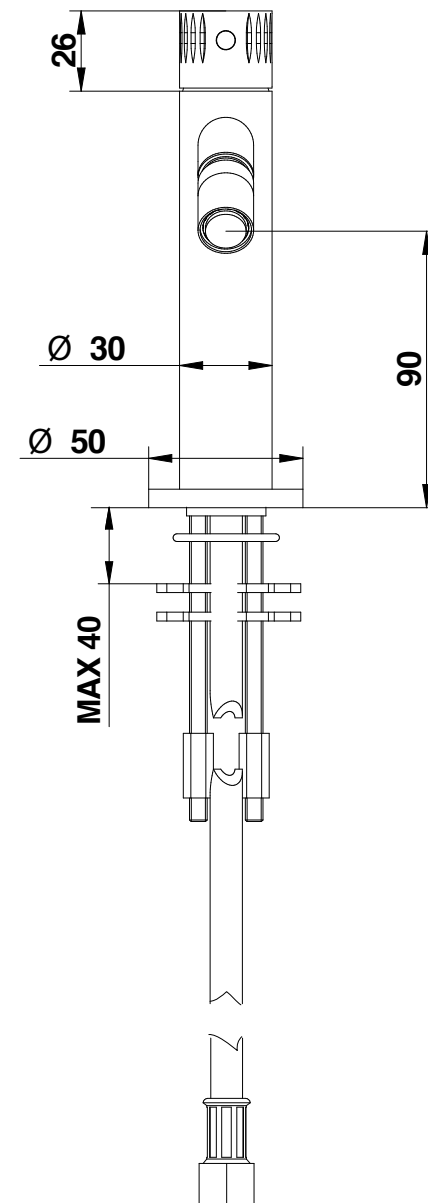

Cod. 72522
TIME 2020 - T

© Copyright of Bongio s.r.l.

Miscelatore bidet in acciaio spazzolato 316
con cartuccia tradizionale.

316 brushed stainless steel bidet mixer
with traditional cartridge

bongio

Mario Bongio s.r.l.
Via Aldo Moro, 2
28017 San Maurizio d'Opaglio (NO) - Italy
tel: +39 0322 967248 fax: +39 0322 950012
www.bongio.com