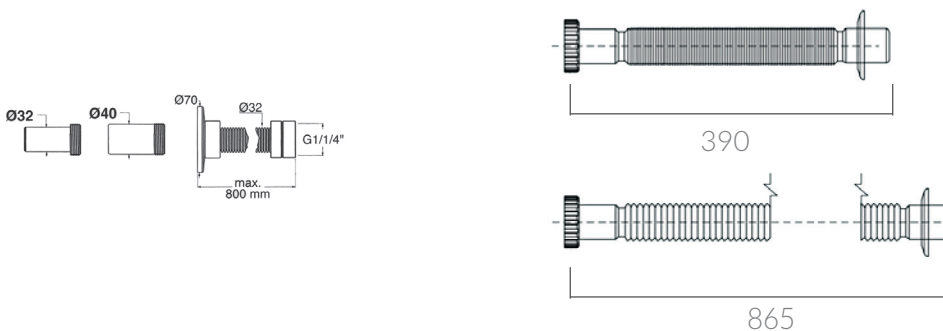

Art. 6059

ATTENZIONE/ ATTENTION

Galassia Srl persegue la filosofia di migliorare i prodotti aggiungendo nuovi materiali, innovazioni progettuali e tecnologie produttive. L'azienda si riserva di cambiare

schede tecniche e caratteristiche di funzionamento degli articoli in ogni momento e senza necessità di preavviso. I pesi possono subire variazioni del 20 %

Galassia Srl is constantly improving its products by adding new materials, new projects and modern production technologies. The company reserves the right to change any technical

specifications/dimension and/or operating characteristics of the products at any time and without giving notice. The ceramic items weight may vary up to 20%.