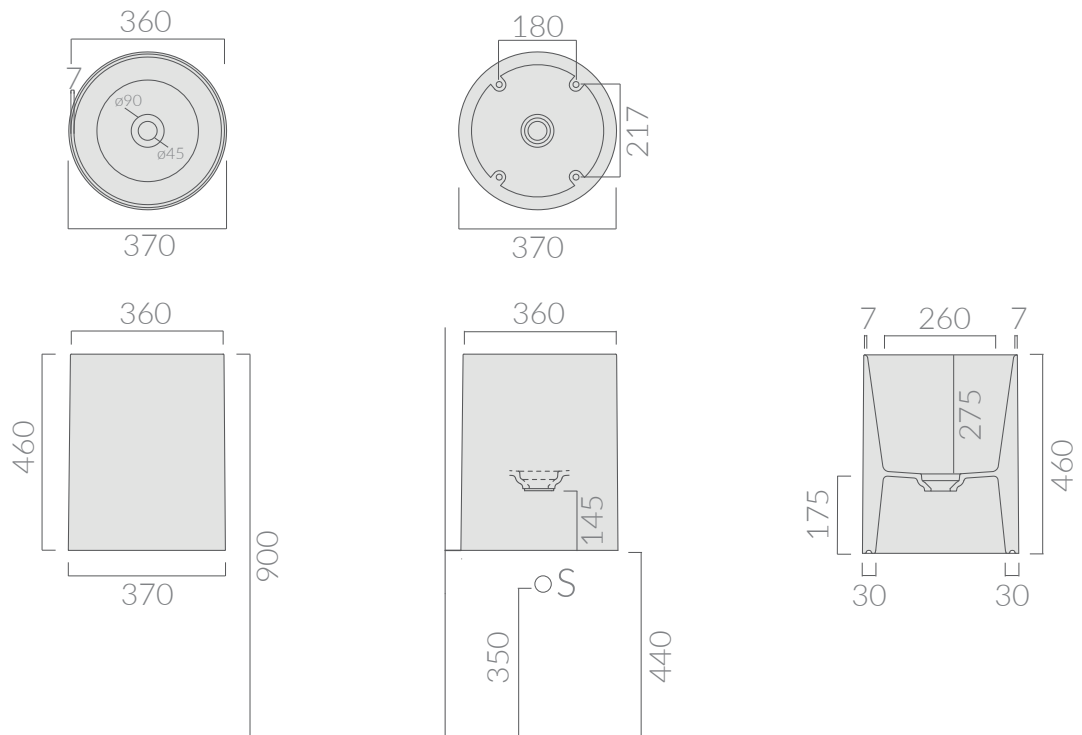

Art. 6059

ATTENZIONE/ ATTENTION

Galassia Srl persegue la filosofia di migliorare i prodotti aggiungendo nuovi materiali, innovazioni progettuali e tecnologie produttive. L'azienda si riserva di cambiare

schede tecniche e caratteristiche di funzionamento degli articoli in ogni momento e senza necessità di preavviso. I pesi possono subire variazioni del 20 %

Galassia Srl is constantly improving its products by adding new materials, new projects and modern production technologies. The company reserves the right to change any technical

specifications/dimension and/or operating characteristics of the products at any time and without giving notice. The ceramic items weight may vary up to 20%.