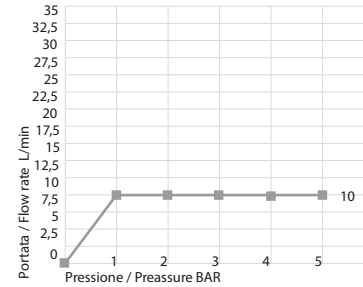

Portata a pressione dinamica senza limitatore. Pressione dinamica minima di utilizzo consigliata 0,5 bar.
Flow rates at dynamic pressure without limitation system. Minimum dynamic pressure of use: 0,5 bar.

Uscita Doccia con limitatore
Shower exit with limitation system

Pressione / Pressure BAR	Portata / Flow rate L/min
1 bar	10 l/min
2 bar	10 l/min
3 bar	10 l/min
4 bar	10 l/min
5 bar	10 l/min

Uscita Doccetta con limitatore
Handshower exit with limitation system

Pressione / Pressure BAR	Portata / Flow rate L/min
1 bar	5 l/min
2 bar	5 l/min
3 bar	5 l/min
4 bar	5 l/min
5 bar	5 l/min

Cod. 73131/0D - 73131/RD
Time2020

Colonna doccia a pavimento in acciaio spazzolato 316 con cartuccia tradizionale e set doccia.