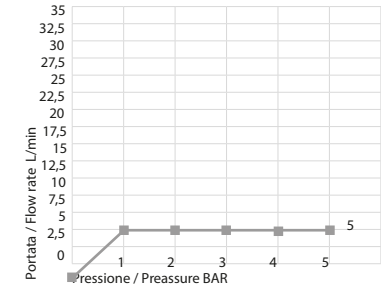

Portata a pressione dinamica senza limitatore. Pressione dinamica minima di utilizzo consigliata 0,5 bar.
Flow rates at dynamic pressure without limitation system. Minimum dynamic pressure of use: 0,5 bar.

Uscita Doccia con limitatore
Shower exit with limitation system

Pressione / Pressure BAR	Portata / Flow rate L/min
1 bar	10 l/min
2 bar	10 l/min
3 bar	10 l/min
4 bar	10 l/min
5 bar	10 l/min

Uscita Doccetta con limitatore
Handshower exit with limitation system

Pressione / Pressure BAR	Portata / Flow rate L/min
1 bar	5 l/min
2 bar	5 l/min
3 bar	5 l/min
4 bar	5 l/min
5 bar	5 l/min

Cod. 73131/0D - 73131/RD
Time2020

Colonna doccia a pavimento in acciaio spazzolato 316 con cartuccia tradizionale e set doccia.