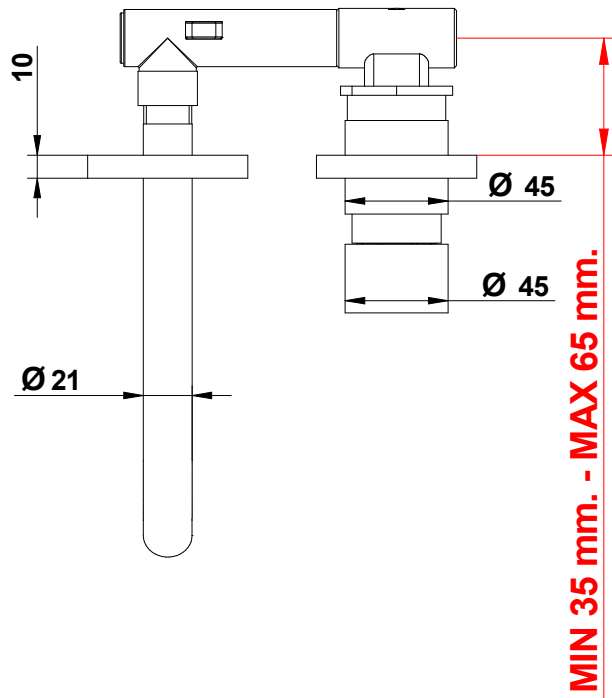

 IN 1/2"G.
HOT

 IN 1/2"G.
COLD

IN 1/2"G.
HOT

Cod. 73539/1A
Time2020

© Copyright of Mario Bongio s.r.l.

Miscelatore lavabo incasso
completo di connessione,
bocca da 190mm. in acciaio spazzolato 316
e cartuccia tradizionale

316 brushed stainless
steel built-in mixer with 190mms. spout,
traditional cartridge
complete with built-in connections

bongio

Mario Bongio s.r.l.
Via Aldo Moro, 2
28017 San Maurizio d'Opaglio (NO) - Italy
tel: +39 0322 967248 fax: +39 0322 950012
www.bongio.com