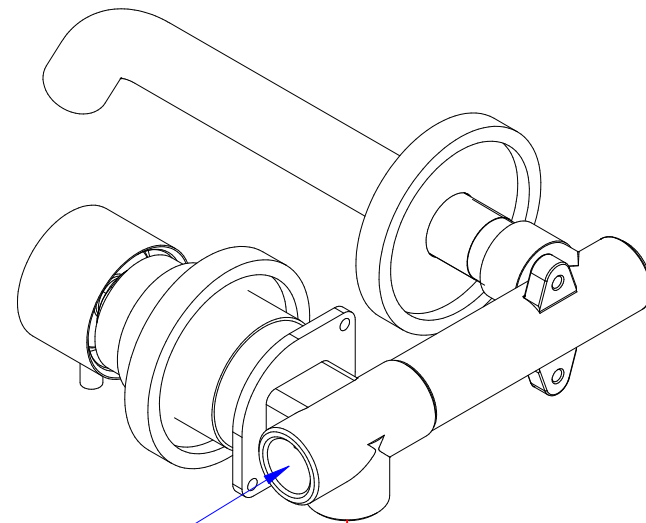

 IN 1/2"G.
HOT

 IN 1/2"G.
COLD

IN 1/2"G.
HOT

Cod. 73539/1A
Time2020

© Copyright of Mario Bongio s.r.l.

Miscelatore lavabo incasso
completo di connessione,
bocca da 190mm. in acciaio spazzolato 316
e cartuccia tradizionale

316 brushed stainless
steel built-in mixer with 190mms. spout,
traditional cartridge
complete with built-in connections

bongio

Mario Bongio s.r.l.
Via Aldo Moro, 2
28017 San Maurizio d'Opaglio (NO) - Italy
tel: +39 0322 967248 fax: +39 0322 950012
www.bongio.com