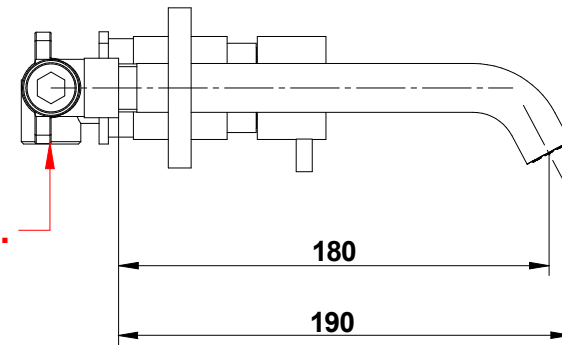

 IN 1/2"G.
HOT

 IN 1/2"G.
COLD

IN 1/2"G.
HOT

Cod. 73539/1A
Time2020

© Copyright of Mario Bongio s.r.l.

Miscelatore lavabo incasso
completo di connessione,
bocca da 190mm. in acciaio spazzolato 316
e cartuccia tradizionale

316 brushed stainless
steel built-in mixer with 190mms. spout,
traditional cartridge
complete with built-in connections

bongio

Mario Bongio s.r.l.
Via Aldo Moro, 2
28017 San Maurizio d'Opaglio (NO) - Italy
tel: +39 0322 967248 fax: +39 0322 950012
www.bongio.com