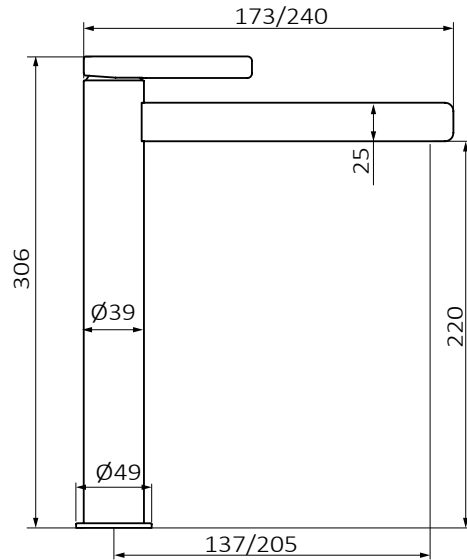

# AXIS Lavabo Monomando XXL

Caño 137 mm  
Cromo- 74 550 740

**GRB** mixers®

6

Colección: **AXIS** Producto: **Lavabo Monomando XXL Caño 137 mm**

ACABADO: **Cromo** REF: **74 550 740** EAN 13: **8435200266215**

**INFORMACIÓN DE PRODUCTO EMBALADO:** PESO: **KG** ANCHO: **31 CM** LARGO: **37 CM** ALTO: **9 CM**

**LINK INSTRUCCIONES DE MONTAJE:** [http://d7rh5s3nmpy4.cloudfront.net/CMP2592/files/040770\\_06\\_MAIL\\_INSTRUCCIONES\\_GENERALES\\_Y\\_GARANT%C3%8DA\\_GRB.pdf](http://d7rh5s3nmpy4.cloudfront.net/CMP2592/files/040770_06_MAIL_INSTRUCCIONES_GENERALES_Y_GARANT%C3%8DA_GRB.pdf)

## ESPECIFICACIONES TÉCNICAS

- › PRESIÓN RECOMENDADA: 1 a 5 bares
- › PRESIÓN MÁXIMA DE USO: 10 bares
- › TOMAS DE ENTRADA: (H) G 3/8"
- › TOMAS DE SALIDA: M16
- › Cartucho Monomando estándar
- › Sensibilidad y acústica según norma EN ISO 3822
- › Orificio de instalación recomendado: Ø35 mm