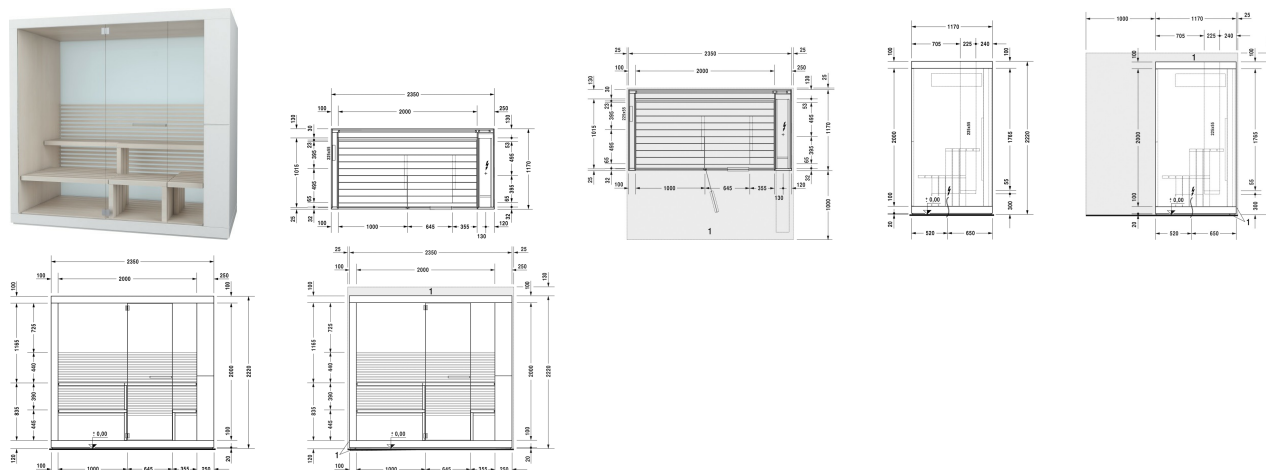

Inipi Сауна Inipi, пристенный и угловой вариант #
750113..2011000 / 750122..2011000

| < 2350 мм > |

Сауна Inipi, пристенный и угловой вариант	Размеры	Вес	Order number
2220 мм			
Цвета			
M13 Американский орех, натуральный шпон M22 Белый глянцевый декор			
Variant			
Исполнение: американский орех (нат.шпон)	2350 x 1170 x 2220 мм	800,000 кг	750113..2011000
Исполнение: белый глянцевый (декор)	2350 x 1170 x 2220 мм	800,000 кг	750122..2011000
Справка			
Питание 380-415В 50/60Гц, Пожалуйста, при заказе Inipi проставьте цвет мебельной отделки в 5-й и 6-й цифре артикула			
Принадлежности для сауны			
Доплата для потолка сауны, мебельная поверхность			7921

All drawings contain the necessary measurements which are subject to standard tolerances. They are stated in mm and are non-binding. Exact measurements, in particular for customised installation scenarios, can only be taken from the finished ceramic piece.