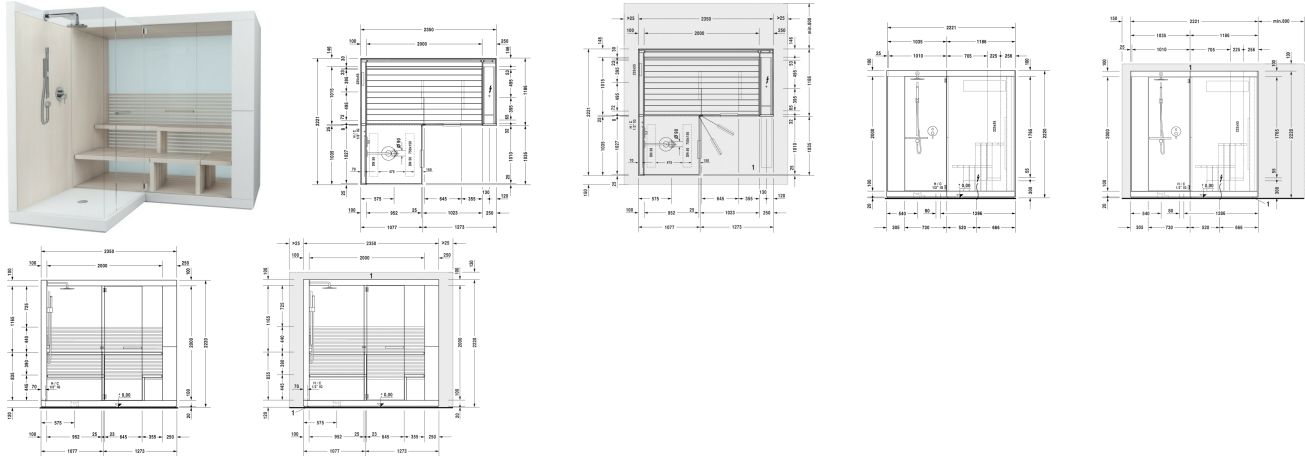

Inipi Сауна Inipi Ama, отдельно стоящая #
 750413..2011000 / 750413..2011001 / 750422..2011000 /
 750422..2011001

| < 2350 мм > |

Сауна Inipi Ama, отдельно стоящая	Размеры	Вес	Order number
подключение душа фронтальное, 2220 мм			
Цвета			
M13 Американский орех, натуральный шпон M22 Белый глянцевый декор			
Variant			
Исполнение: американский орех (нат.шпон)	2350 x 2221 x 2220 мм	950,000 кг	750413..2011000
Исполнение: американский орех (нат.шпон)	2350 x 2221 x 2220 мм	950,000 кг	750413..2011001
Исполнение: белый глянцевый (декор)	2350 x 2221 x 2220 мм	950,000 кг	750422..2011000
Исполнение: белый глянцевый (декор)	2350 x 2221 x 2220 мм	950,000 кг	750422..2011001
Справка			
Питание 380-415В 50/60Гц, Пожалуйста, при заказе Inipi проставьте цвет мебельной отделки в 5-й и 6-й цифре артикула			
Принадлежности для сауны			
Подставка для фронтального подключения душа			7915
Доплата для потолка сауны, мебельная поверхность			7921

All drawings contain the necessary measurements which are subject to standard tolerances. They are stated in mm and are non-binding. Exact measurements, in particular for customised installation scenarios, can only be taken from the finished ceramic piece.