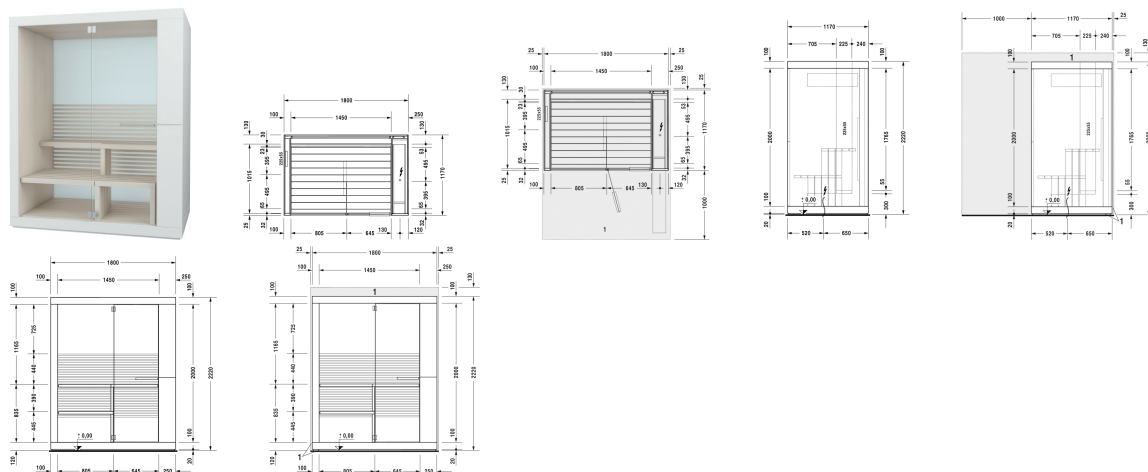

Inipi Сауна Inipi, пристенный и угловой вариант #
 750913..2011000 / 750922..2011000

| < 1800 мм > |

Сауна Inipi, пристенный и угловой вариант	Размеры	Вес	Order number
2220 мм			
Цвета			
M13 Американский орех, натуральный шпон M22 Белый глянцевый декор			
Variant			
Исполнение: американский орех (нат.шпон)	1800 x 1170 x 2220 мм	700,000 кг	750913..2011000
Исполнение: белый глянцевый (декор)	1800 x 1170 x 2220 мм	700,000 кг	750922..2011000
Справка			
Питание 380-415В 50/60Гц, Пожалуйста, при заказе Inipi проставьте цвет мебельной отделки в 5-й и 6-й цифре артикула			
Принадлежности для сауны			
Доплата для потолка сауны, мебельная поверхность			7922

All drawings contain the necessary measurements which are subject to standard tolerances. They are stated in mm and are non-binding. Exact measurements, in particular for customised installation scenarios, can only be taken from the finished ceramic piece.