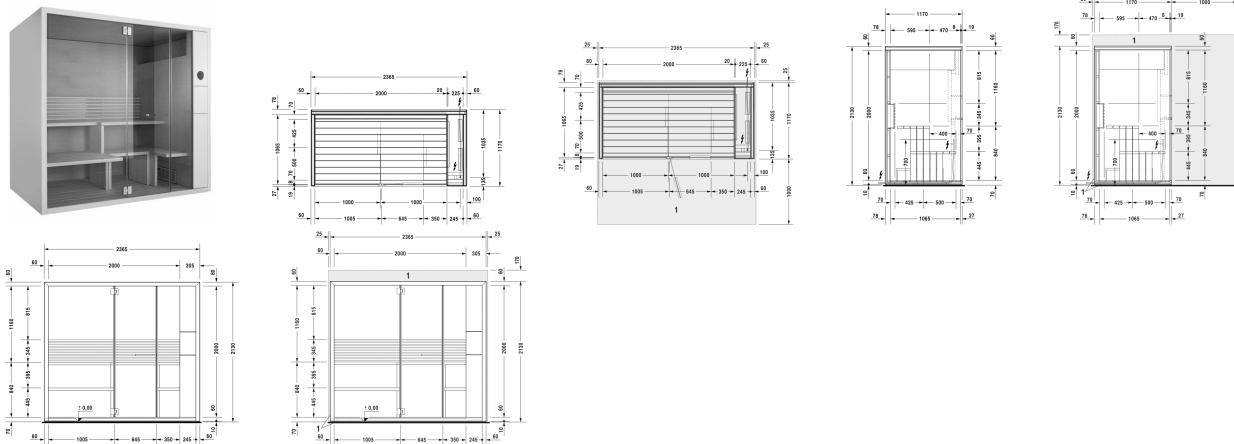

Inipi B Сауна Inipi B, угловая или пристенная # 751122001011000

| < 2365 мм > |

Сауна Inipi B, угловая или пристенная	Размеры	Вес	Order number
2130 мм			
Цвета			
M22 Белый гляцевый декор			
Variant			
Исполнение: белый гляцевый (декор)	2365 x 1170 x 2130 мм	570,000 кг	751122001011000
Справка			
Питание 380-415В 50/60Гц			

All drawings contain the necessary measurements which are subject to standard tolerances. They are stated in mm and are non-binding. Exact measurements, in particular for customised installation scenarios, can only be taken from the finished ceramic piece.