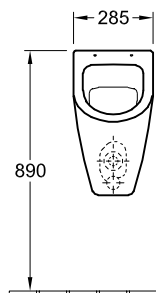

ТЕХНИЧЕСКИЕ ЧЕРТЕЖИ

751301

* We recommend installation at a height suitable for the average user!