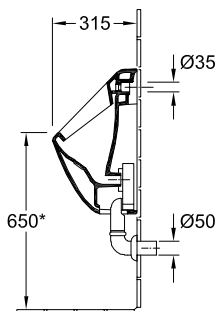

### 1 . POSITION

Модель	751301
Ширина	285 mm
Высота	535 mm
Глубина	315 mm
Вес	16,82 kg
Описание	Санфарфор также предлагается с CeramicPlus крепежный комплект для скрытого монтажа входит в комплект поставки
Urinal cover	с отверстиями для крепежа крышки
Объем смыва	1 l
Подводка	скрытый подвод воды
Материал	Санфарфор
Specification texts	Subway; Писсуар; Санфарфор; Размер: 285 x 535 x 315 mm; объем смыва: 1 l; крепежный комплект для скрытого монтажа входит в комплект поставки; с отверстиями для крепежа крышки

ТЕХНИЧЕСКИЕ ЧЕРТЕЖИ

751301

\* We recommend installation at a height suitable for the average user!

\* We recommend installation at a height suitable for the average user!