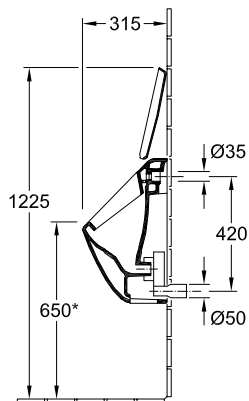

ТЕХНИЧЕСКИЕ ЧЕРТЕЖИ

751301

* We recommend installation at a height suitable for the average user!