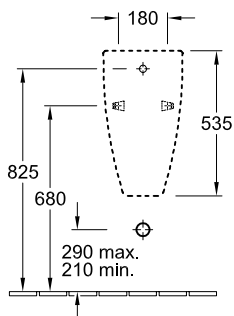

### 1 . POSITION

Модель	751301
Ширина	285 mm
Высота	535 mm
Глубина	315 mm
Вес	16,82 kg
Описание	Санфарфор также предлагается с CeramicPlus крепежный комплект для скрытого монтажа входит в комплект поставки
Urinal cover	с отверстиями для крепежа крышки
Объем смыва	1 l
Подводка	скрытый подвод воды
Материал	Санфарфор
Specification texts	Subway; Писсуар; Санфарфор; Размер: 285 x 535 x 315 mm; объем смыва: 1 l; крепежный комплект для скрытого монтажа входит в комплект поставки; с отверстиями для крепежа крышки

ТЕХНИЧЕСКИЕ ЧЕРТЕЖИ

751301

\* We recommend installation at a height suitable for the average user!

\* We recommend installation at a height suitable for the average user!