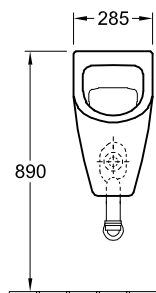

### 1 . POSITION

Модель	751301
Ширина	285 mm
Высота	535 mm
Глубина	315 mm
Вес	16,82 kg
Описание	Санфарфор также предлагается с CeramicPlus крепежный комплект для скрытого монтажа входит в комплект поставки
Urinal cover	с отверстиями для крепежа крышки
Объем смыва	1 l
Подводка	скрытый подвод воды
Материал	Санфарфор
Specification texts	Subway; Писсуар; Санфарфор; Размер: 285 x 535 x 315 mm; объем смыва: 1 l; крепежный комплект для скрытого монтажа входит в комплект поставки; с отверстиями для крепежа крышки

ТЕХНИЧЕСКИЕ ЧЕРТЕЖИ

751301

\* We recommend installation at a height suitable for the average user!

\* We recommend installation at a height suitable for the average user!