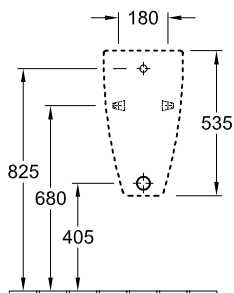

ТЕХНИЧЕСКИЕ ЧЕРТЕЖИ

751301

* We recommend installation at a height suitable for the average user!